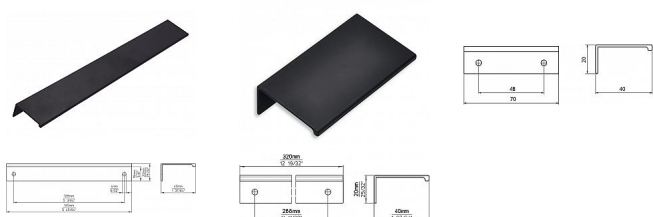

## Popis

ČERNÁ MAT

12287 - délka 70, rozteč 48mm

12290 - délka 145, rozteč 128mm

12285 - délka 320, rozteč 288mm

Značka

SIRO

Kód produktu