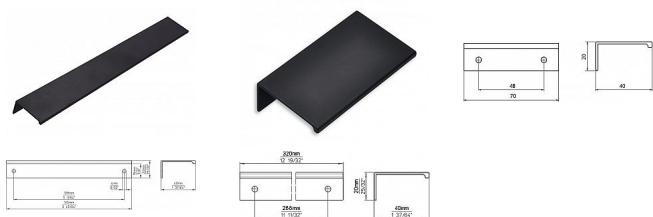

Úchytka 2446 černá mat

» PRO TRUHLÁŘE » ÚCHYTKY, RUKOJETĚ, MUŠLE

Popis

ČERNÁ MAT

12287 - délka 70, rozteč 48mm

12290 - délka 145, rozteč 128mm

12285 - délka 320, rozteč 288mm

Značka

SIRO

Kód produktu

MP09399-0805

Balení

0 ks

Dostupnost na hlavním skladě:

skladem u dodavatele

Parametry