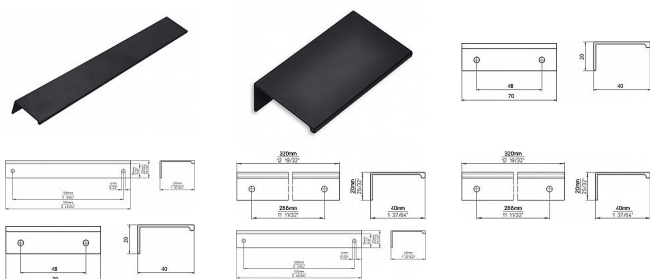

Úchytka 2446 černá mat

» PRO TRUHLÁŘE » ÚCHYTKY, RUKOJETĚ, MUŠLE » ÚCHYTKY

Značka

SIRO

Kód produktu

MP09399-0805

ČERNÁ MAT

12287 - délka 70, rozteč 48mm

12290 - délka 145, rozteč 128mm

12285 - délka 320, rozteč 288mm

Dostupnost sklad SEZAM :

u dodavatele

Dostupné sklad dodavatele:

momentálně nedostupné

Parametry

Značka