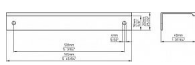

Úchytka 2446 leštěná mosaz

» PRO TRUHLÁŘE » ÚCHYTKY, RUKOJETĚ, MUŠLE » ÚCHYTKY

Značka	SIRO
Kód produktu	MP09399-2093

Profilová úchytka SIRO do hrany dvířek

12917 - Délka: 70 mm, Rozteč: 48 mm, Síla mat.: 1.5 mm, Povrch: leštěná mosaz

12918 - Délka: 145 mm, Rozteč: 128 mm, Síla mat.: 1.5 mm, Povrch: leštěná mosaz

Součást balení: 2x vrut

Tento minimalistický zlatý nábytkový úchyt ve tvaru „L“ je vyroben z kovu a nabízí moderní a elegantní design. Díky skryté montáži poskytuje čistý a sofistikovaný vzhled, ideální pro kuchyňské skřínky, zásuvky nebo šatní skříně. Jeho matný povrch dodává luxusní nádech a zároveň zajišťuje dlouhou životnost.

Dostupnost sklad SEZAM :

u dodavatele

Dostupné sklad dodavatele:

momentálně nedostupné

Parametry

Značka	SIRO
Barva	Mosaz lesk