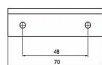

Úchytka 2446 leštěná mosaz

» PRO TRUHLÁŘE » ÚCHYTKY, RUKOJETĚ, MUŠLE » ÚCHYTKY

Značka	SIRO
Kód produktu	MP09399-2093

Profilová úchytka SIRO do hrany dvířek

12917 - Délka: 70 mm, Rozteč: 48 mm, Síla mat.: 1.5 mm, Povrch: leštěná mosaz

12918 - Délka: 145 mm, Rozteč: 128 mm, Síla mat.: 1.5 mm, Povrch: leštěná mosaz

Součást balení: 2x vrut

Tento minimalistický zlatý nábytkový úchyt ve tvaru „L“ je vyroben z kovu a nabízí moderní a elegantní design. Díky skryté montáži poskytuje čistý a sofistikovaný vzhled, ideální pro kuchyňské skřínky, zásuvky nebo šatní skříně. Jeho matný povrch dodává luxusní nádech a zároveň zajišťuje dlouhou životnost.

Dostupnost sklad SEZAM :

u dodavatele

Dostupné sklad dodavatele:

momentálně nedostupné

Parametry

Značka	SIRO
Barva	Mosaz lesk