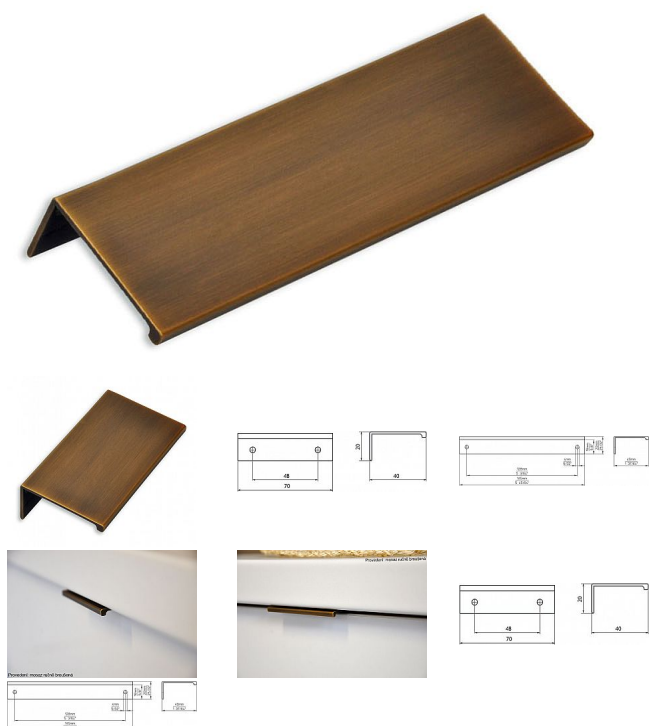

# Úchytka 2446 mosaz ručně broušená

» PRO TRUHLÁŘE » ÚCHYTKY, RUKOJETĚ, MUŠLE » ÚCHYTKY

Značka

SIRO

Kód produktu

MP09399-0820

Profilová úchytka SIRO do hrany dvířek

12294 Délka: 145 mm, Rozteč: 128 mm, Síla mat.: 1.5 mm, Povrch: mosaz ručně broušená

Součást balení: 2x vrut

12288 Délka: 70 mm, Rozteč: 48 mm, Síla mat.: 1.5 mm, Povrch: mosaz ručně broušená

Profilové úchytky SIRO se vyznačují především vysokou kvalitou zpracování a snadnou montáží ze zadní strany dvířek. Tyto úchytky jsou vhodné jak na nábytek, tak i do kuchyní.