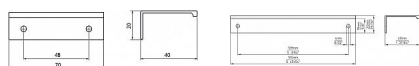

# Úchytka 2446 mosaz ručně broušená

» PRO TRUHLÁŘE » ÚCHYTKY, RUKOJETĚ, MUŠLE » ÚCHYTKY

Značka

SIRO

Kód produktu

MP09399-0820

Profilová úchytka SIRO do hrany dvířek

12294 Délka: 145 mm, Rozteč: 128 mm, Síla mat.: 1.5 mm, Povrch: mosaz ručně broušená

Součást balení: 2x vrut

12288 Délka: 70 mm, Rozteč: 48 mm, Síla mat.: 1.5 mm, Povrch: mosaz ručně broušená

Profilové úchytky SIRO se vyznačují především vysokou kvalitou zpracování a snadnou montáží ze zadní strany dvířek. Tyto úchytky jsou vhodné jak na nábytek, tak i do kuchyní.