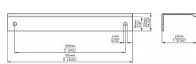

Úchytka 2446 mosaz ručně broušená

» PRO TRUHLÁŘE » ÚCHYTKY, RUKOJETĚ, MUŠLE » ÚCHYTKY

Značka

SIRO

Kód produktu

MP09399-0820

Profilová úchytka SIRO do hrany dvířek

12294 Délka: 145 mm, Rozteč: 128 mm, Síla mat.: 1.5 mm, Povrch: mosaz ručně broušená

Součást balení: 2x vrut

12288 Délka: 70 mm, Rozteč: 48 mm, Síla mat.: 1.5 mm, Povrch: mosaz ručně broušená

Profilové úchytky SIRO se vyznačují především vysokou kvalitou zpracování a snadnou montáží ze zadní strany dvířek. Tyto úchytky jsou vhodné jak na nábytek, tak i do kuchyní.