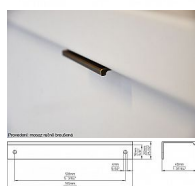

# Úchytka 2446 mosaz ručně broušená

» PRO TRUHLÁŘE » ÚCHYTKY, RUKOJETĚ, MUŠLE » ÚCHYTKY

Značka

SIRO

Kód produktu

MP09399-0820

Profilová úchytka SIRO do hrany dvířek

12294 Délka: 145 mm, Rozteč: 128 mm, Síla mat.: 1.5 mm, Povrch: mosaz ručně broušená

Součást balení: 2x vrut

12288 Délka: 70 mm, Rozteč: 48 mm, Síla mat.: 1.5 mm, Povrch: mosaz ručně broušená

Profilové úchytky SIRO se vyznačují především vysokou kvalitou zpracování a snadnou montáží ze zadní strany dvířek. Tyto úchytky jsou vhodné jak na nábytek, tak i do kuchyní.