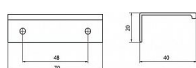

Úchytka 2446 mosaz ručně broušená

» PRO TRUHLÁŘE » ÚCHYTKY, RUKOJETĚ, MUŠLE » ÚCHYTKY

Značka

SIRO

Kód produktu

MP09399-0820

Profilová úchytka SIRO do hrany dvířek

12294 Délka: 145 mm, Rozteč: 128 mm, Síla mat.: 1.5 mm, Povrch: mosaz ručně broušená

Součást balení: 2x vrut

12288 Délka: 70 mm, Rozteč: 48 mm, Síla mat.: 1.5 mm, Povrch: mosaz ručně broušená

Profilové úchytky SIRO se vyznačují především vysokou kvalitou zpracování a snadnou montáží ze zadní strany dvířek. Tyto úchytky jsou vhodné jak na nábytek, tak i do kuchyní.

Dostupnost sklad SEZAM :

u dodavatele

Dostupné sklad dodavatele:

momentálně nedostupné

Parametry

Značka

SIRO