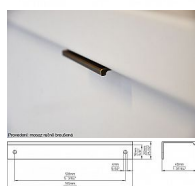

Úchytka 2446 mosaz ručně broušená

» PRO TRUHLÁŘE » ÚCHYTKY, RUKOJETĚ, MUŠLE » ÚCHYTKY

Značka

SIRO

Kód produktu

MP09399-0820

Profilová úchytka SIRO do hrany dvířek

12294 Délka: 145 mm, Rozteč: 128 mm, Síla mat.: 1.5 mm, Povrch: mosaz ručně broušená

Součást balení: 2x vrut

12288 Délka: 70 mm, Rozteč: 48 mm, Síla mat.: 1.5 mm, Povrch: mosaz ručně broušená

Profilové úchytky SIRO se vyznačují především vysokou kvalitou zpracování a snadnou montáží ze zadní strany dvířek. Tyto úchytky jsou vhodné jak na nábytek, tak i do kuchyní.