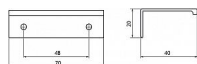

Úchytka 2446 mosaz ručně broušená

» PRO TRUHLÁŘE » ÚCHYTKY, RUKOJETĚ, MUŠLE » ÚCHYTKY

Značka

SIRO

Kód produktu

MP09399-0820

Profilová úchytka SIRO do hrany dvířek

12294 Délka: 145 mm, Rozteč: 128 mm, Síla mat.: 1.5 mm, Povrch: mosaz ručně broušená

Součást balení: 2x vrut

12288 Délka: 70 mm, Rozteč: 48 mm, Síla mat.: 1.5 mm, Povrch: mosaz ručně broušená

Profilové úchytky SIRO se vyznačují především vysokou kvalitou zpracování a snadnou montáží ze zadní strany dvířek. Tyto úchytky jsou vhodné jak na nábytek, tak i do kuchyní.

Dostupnost sklad SEZAM :

u dodavatele

Dostupné sklad dodavatele:

momentálně nedostupné

Parametry

Značka

SIRO