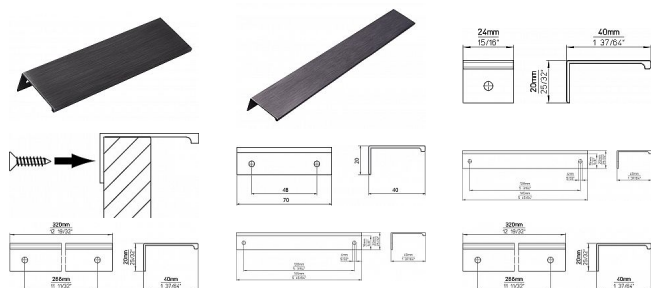

Úchytka 2446 železo broušené

» PRO TRUHLÁŘE » ÚCHYTKY, RUKOJETĚ, MUŠLE » ÚCHYTKY

Značka

SIRO

Kód produktu

MP09399-0785

ŽELEZO BROUŠENÉ

12281 - délka 70, rozteč 48mm

12293 - délka 145, rozteč 128mm

12295 - délka 320, rozteč 288mm

Dostupnost sklad SEZAM :

u dodavatele

Dostupné sklad dodavatele:

momentálně nedostupné

Parametry

Značka