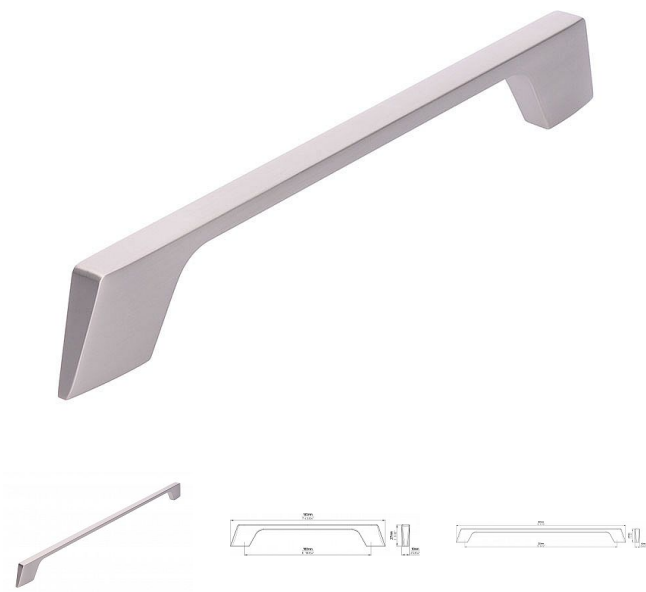

# Úchytka 2448 ušlechtilá ocel mat

» PRO TRUHLÁŘE » ÚCHYTKY, RUKOJETĚ, MUŠLE

Značka	SIRO
Kód produktu	MP09399-3460
Balení	0 ks

## UŠLECHTILÁ OCEL MAT

14633 - rozteč 160, délka 196mm

14635 - rozteč 320, délka 356mm

Dostupnost na hlavním skladě: skladem u dodavatele