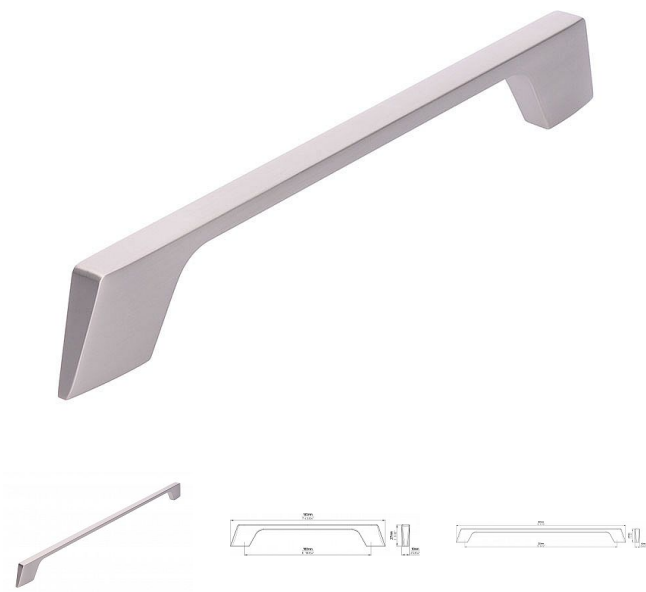

Úchytka 2448 ušlechtilá ocel mat

» PRO TRUHLÁŘE » ÚCHYTKY, RUKOJETĚ, MUŠLE

Značka	SIRO
Kód produktu	MP09399-3460
Balení	0 ks

UŠLECHTILÁ OCEL MAT

14633 - rozteč 160, délka 196mm

14635 - rozteč 320, délka 356mm