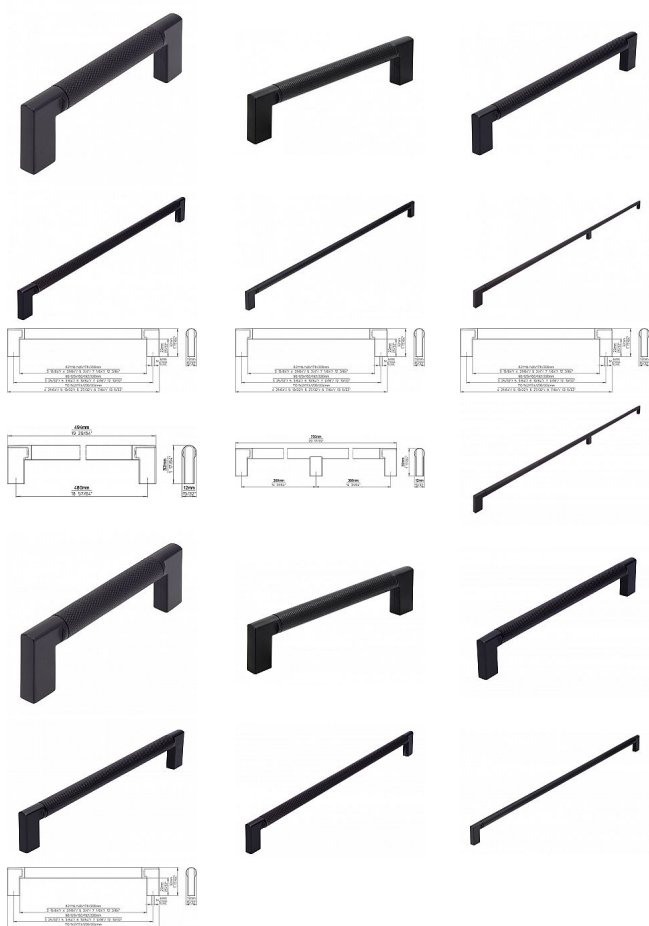

Parametry

Značka

SIRO