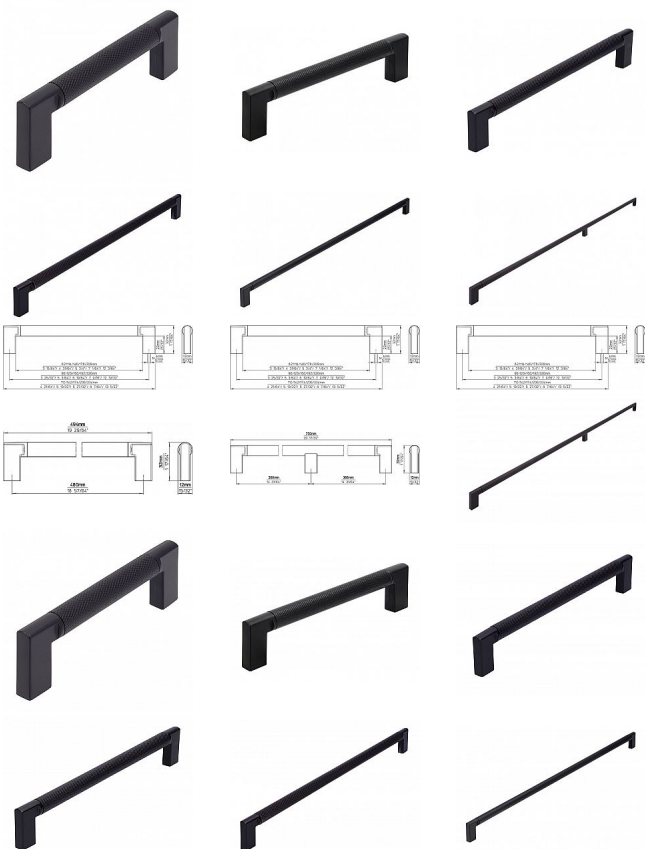

Úchytka 2457 černá mat

» PRO TRUHLÁŘE » ÚCHYTKY, RUKOJETĚ, MUŠLE

Značka	SIRO
Kód produktu	MP09399-1325
Balení	0 ks

ČERNÁ MAT

ŠÍŘKA 12, VÝŠKA 32MM

- 12452 - rozteč 96, délka 110mm
- 12454 - rozteč 128, délka 142mm
- 12457 - rozteč 160, délka 174mm
- 12460 - rozteč 192, délka 206mm
- 12462 - rozteč 320, délka 334mm
- 12465 - rozteč 480, délka 494mm
- 14720 - rozteč 2x368, délka 750mm

Dostupnost na hlavním skladě: skladem u dodavatele

Parametry

Značka	SIRO
--------	------