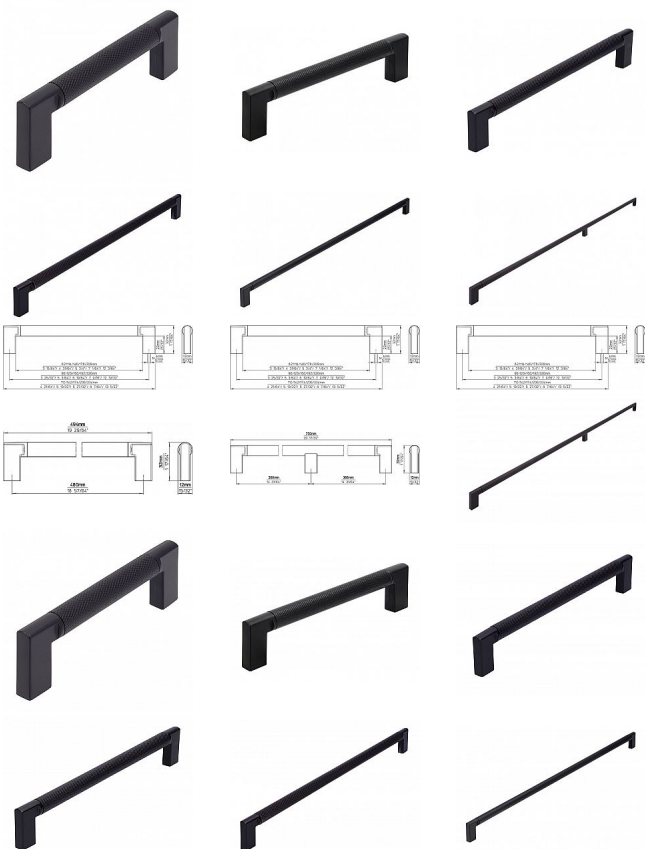

# Úchytka 2457 černá mat

» PRO TRUHLÁŘE » ÚCHYTKY, RUKOJETĚ, MUŠLE

Značka

SIRO

Kód produktu

MP09399-1325

Balení

0 ks

ČERNÁ MAT

ŠÍŘKA 12, VÝŠKA 32MM

12452 - rozteč 96, délka 110mm

12454 - rozteč 128, délka 142mm

12457 - rozteč 160, délka 174mm

12460 - rozteč 192, délka 206mm

12462 - rozteč 320, délka 334mm

12465 - rozteč 480, délka 494mm

14720 - rozteč 2x368, délka 750mm

Dostupnost na hlavním skladě:

skladem u dodavatele