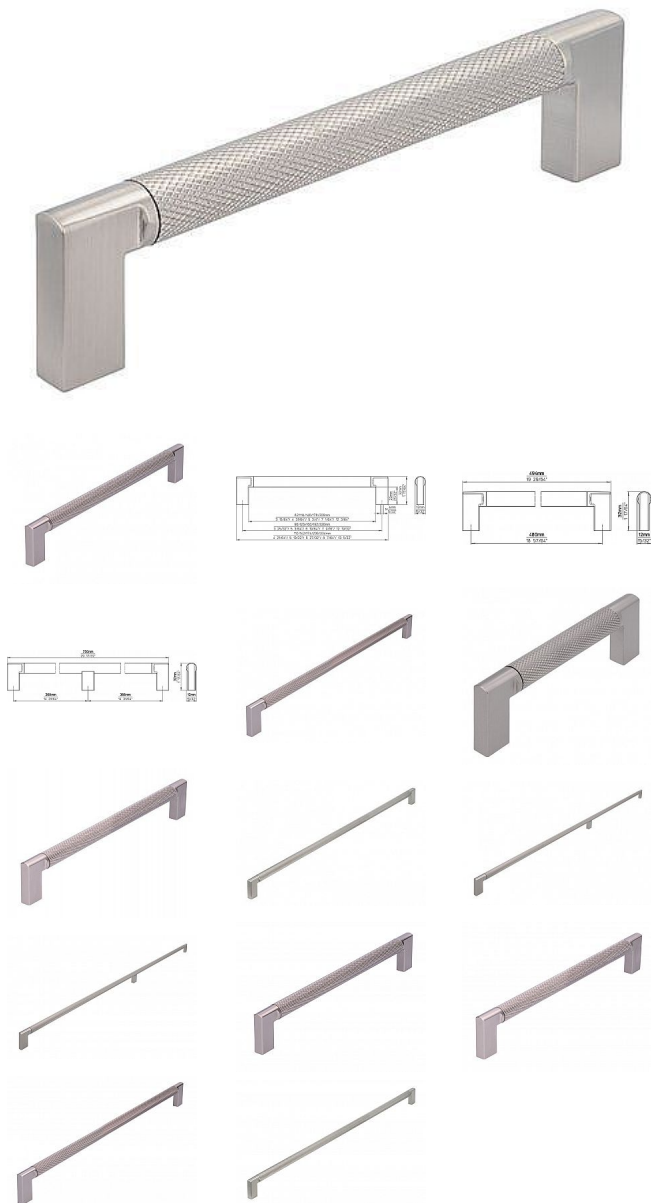

Úchytka 2457 ušlechtilá ocel mat

» PRO TRUHLÁŘE » ÚCHYTKY, RUKOJETĚ, MUŠLE

Značka	SIRO
Kód produktu	MP09399-1330
Balení	0 ks

UŠLECHTILÁ OCEL MAT

ŠÍŘKA 12, VÝŠKA 32MM

- 12453 - rozteč 96, délka 110mm
- 12455 - rozteč 128, délka 142mm
- 12458 - rozteč 160, délka 174mm
- 12461 - rozteč 192, délka 206mm
- 12463 - rozteč 320, délka 334mm
- 12466 - rozteč 480, délka 494mm
- 14721 - rozteč 2x368, délka 750mm

Dostupnost na hlavním skladě: skladem u dodavatele

Parametry

Značka	SIRO
--------	------