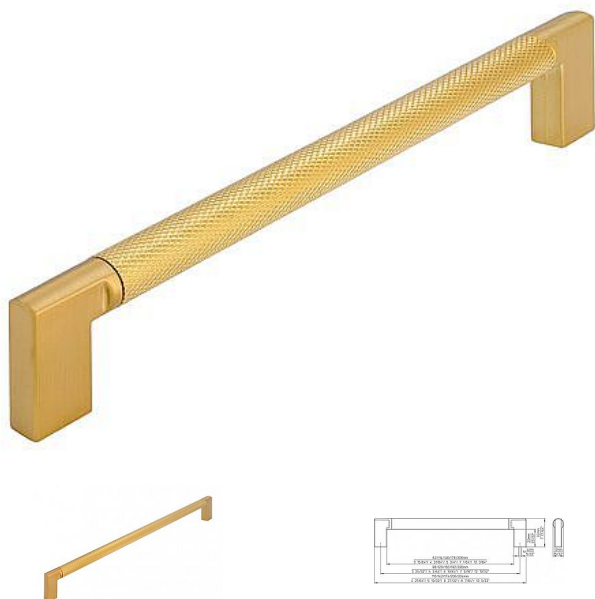

# Úchytka 2457 zlatá broušená mat

» PRO TRUHLÁŘE » ÚCHYTKY, RUKOJETĚ, MUŠLE » ÚCHYTKY

Značka	SIRO
Kód produktu	MP09399-1337

Kovová úchytka SIRO

12456 Délka: 174 mm, Rozteč: 160 mm, Povrch: zlatá broušená mat

12467 Délka: 334 mm, Rozteč: 320 mm, Povrch: zlatá broušená mat

Součást balení: 2x M4 šrouby

Na obrázku je úchytka, která má moderní design a je vyrobena v zlaté barvě. Její tvar je lineární a minimalistický, s hranatými konci. Střední část úchytky má texturovaný povrch s jemným vzorem, což dodává úchytce nejen estetický, ale i funkční prvek - zlepšuje úchop. Tento typ úchytky by se mohl hodit do moderních kuchyní, koupelen nebo nábytku s čistými liniemi, kde zlaté detaily zvýrazňují luxusní vzhled.

## Parametry

Značka	SIRO
Barva	Surová mosaz