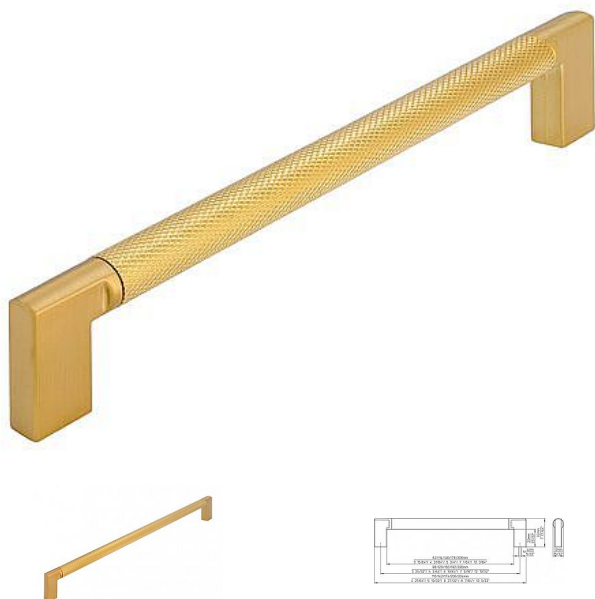

Úchytka 2457 zlatá broušená mat

» PRO TRUHLÁŘE » ÚCHYTKY, RUKOJETĚ, MUŠLE » ÚCHYTKY

Značka	SIRO
Kód produktu	MP09399-1337

Kovová úchytka SIRO

12456 Délka: 174 mm, Rozteč: 160 mm, Povrch: zlatá broušená mat

12467 Délka: 334 mm, Rozteč: 320 mm, Povrch: zlatá broušená mat

Součást balení: 2x M4 šrouby

Na obrázku je úchytka, která má moderní design a je vyrobena v zlaté barvě. Její tvar je lineární a minimalistický, s hranatými konci. Střední část úchytky má texturovaný povrch s jemným vzorem, což dodává úchytce nejen estetický, ale i funkční prvek - zlepšuje úchop. Tento typ úchytky by se mohl hodit do moderních kuchyní, koupelen nebo nábytku s čistými liniemi, kde zlaté detaily zvýrazňují luxusní vzhled.

Dostupnost sklad SEZAM : u dodavatele
Dostupné sklad dodavatele: momentálně nedostupné

Parametry

Značka	SIRO
Barva	Surová mosaz