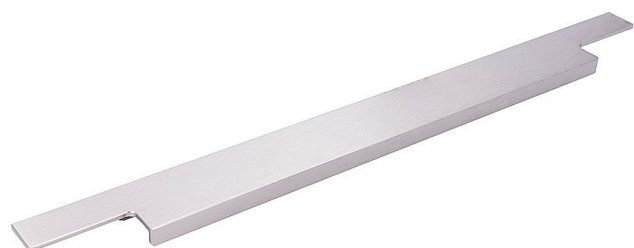

# Úchytka 2466 nerezová ocel efekt

» PRO TRUHLÁŘE » ÚCHYTKY, RUKOJETĚ, MUŠLE

Značka	SIRO
Kód produktu	MP09399-3475
Balení	0 ks

## NEREZ OCEL EFEKT

- 14722 - šířka 13, výška 38, délka 245mm
- 14700 - šířka 13, výška 38, délka 295mm
- 14724 - šířka 13, výška 38, délka 345mm
- 14702 - šířka 13, výška 38, délka 395mm
- 14726 - šířka 13, výška 38, délka 445mm
- 14704 - šířka 13, výška 38, délka 495mm
- 14728 - šířka 13, výška 38, délka 545mm
- 14706 - šířka 13, výška 38, délka 595mm
- 14714 - šířka 13, výška 38, délka 695mm
- 14708 - šířka 13, výška 38, délka 795mm
- 14710 - šířka 13, výška 38, délka 895mm
- 14712 - šířka 13, výška 38, délka 995mm
- 14717 - šířka 13, výška 38, délka 1095mm
- 14719 - šířka 13, výška 38, délka 1195mm