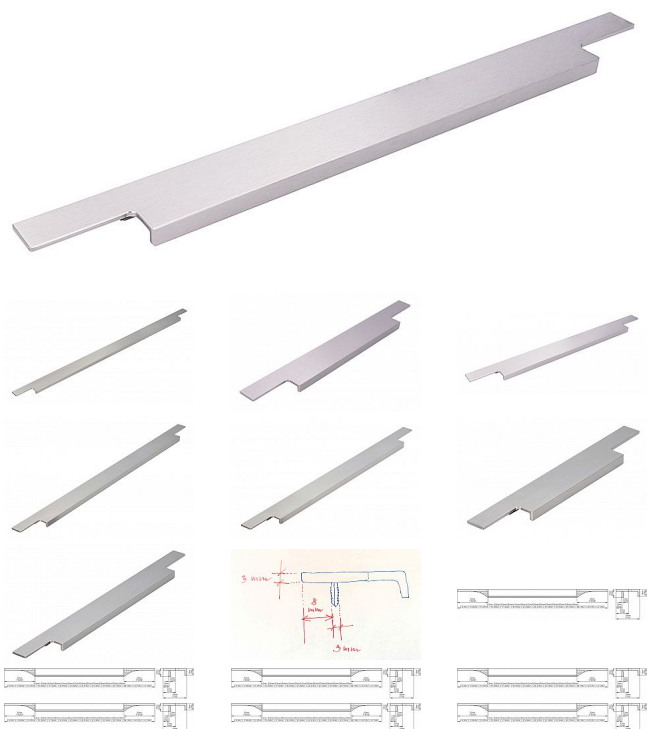

Úchytka 2466 nerezová ocel efekt

» PRO TRUHLÁŘE » ÚCHYTKY, RUKOJETĚ, MUŠLE » ÚCHYTKY

Značka

SIRO

Kód produktu

MP09399-3475

NEREZ OCEL EFEKT

- 14722 - šířka 13, výška 38, délka 245mm
- 14700 - šířka 13, výška 38, délka 295mm
- 14724 - šířka 13, výška 38, délka 345mm
- 14702 - šířka 13, výška 38, délka 395mm
- 14726 - šířka 13, výška 38, délka 445mm
- 14704 - šířka 13, výška 38, délka 495mm
- 14728 - šířka 13, výška 38, délka 545mm
- 14706 - šířka 13, výška 38, délka 595mm
- 14714 - šířka 13, výška 38, délka 695mm
- 14708 - šířka 13, výška 38, délka 795mm
- 14710 - šířka 13, výška 38, délka 895mm
- 14712 - šířka 13, výška 38, délka 995mm
- 14717 - šířka 13, výška 38, délka 1095mm
- 14719 - šířka 13, výška 38, délka 1195mm