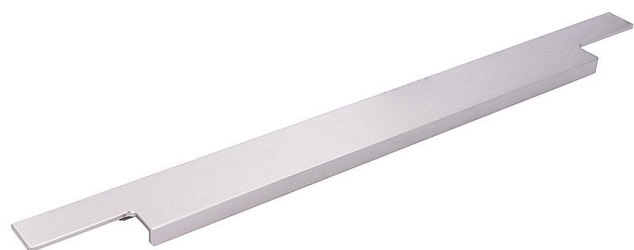

Úchytka 2466 nerezová ocel efekt

» PRO TRUHLÁŘE » ÚCHYTKY, RUKOJETĚ, MUŠLE

Značka	SIRO
Kód produktu	MP09399-3475
Balení	0 ks

NEREZ OCEL EFEKT

- 14722 - šířka 13, výška 38, délka 245mm
- 14700 - šířka 13, výška 38, délka 295mm
- 14724 - šířka 13, výška 38, délka 345mm
- 14702 - šířka 13, výška 38, délka 395mm
- 14726 - šířka 13, výška 38, délka 445mm
- 14704 - šířka 13, výška 38, délka 495mm
- 14728 - šířka 13, výška 38, délka 545mm
- 14706 - šířka 13, výška 38, délka 595mm
- 14714 - šířka 13, výška 38, délka 695mm
- 14708 - šířka 13, výška 38, délka 795mm
- 14710 - šířka 13, výška 38, délka 895mm
- 14712 - šířka 13, výška 38, délka 995mm
- 14717 - šířka 13, výška 38, délka 1095mm
- 14719 - šířka 13, výška 38, délka 1195mm

Dostupnost na hlavním skladě: skladem u dodavatele

Parametry

Značka	SIRO
--------	------