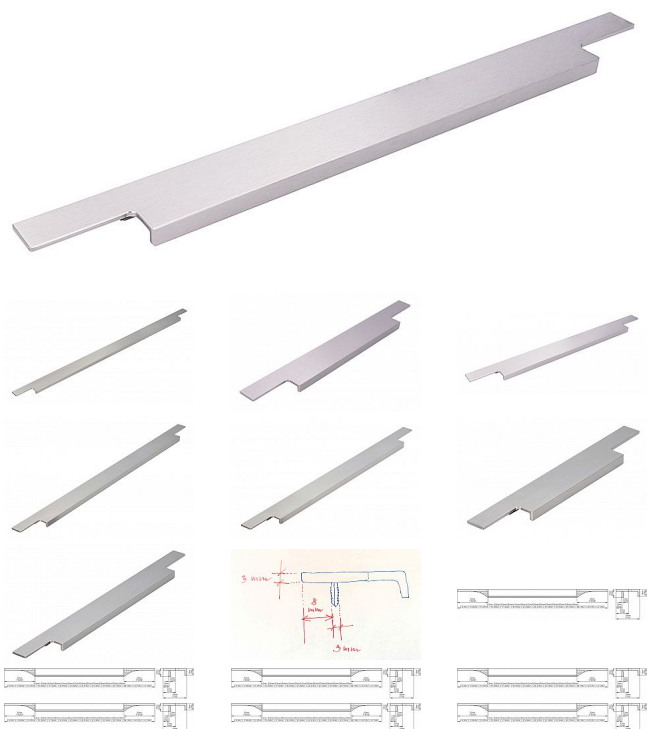

Úchytka 2466 nerezová ocel efekt

» PRO TRUHLÁŘE » ÚCHYTKY, RUKOJETĚ, MUŠLE » ÚCHYTKY

Značka

SIRO

Kód produktu

MP09399-3475

NEREZ OCEL EFEKT

14722 - šířka 13, výška 38, délka 245mm
14700 - šířka 13, výška 38, délka 295mm
14724 - šířka 13, výška 38, délka 345mm
14702 - šířka 13, výška 38, délka 395mm
14726 - šířka 13, výška 38, délka 445mm
14704 - šířka 13, výška 38, délka 495mm
14728 - šířka 13, výška 38, délka 545mm
14706 - šířka 13, výška 38, délka 595mm
14714 - šířka 13, výška 38, délka 695mm
14708 - šířka 13, výška 38, délka 795mm
14710 - šířka 13, výška 38, délka 895mm
14712 - šířka 13, výška 38, délka 995mm
14717 - šířka 13, výška 38, délka 1095mm
14719 - šířka 13, výška 38, délka 1195mm