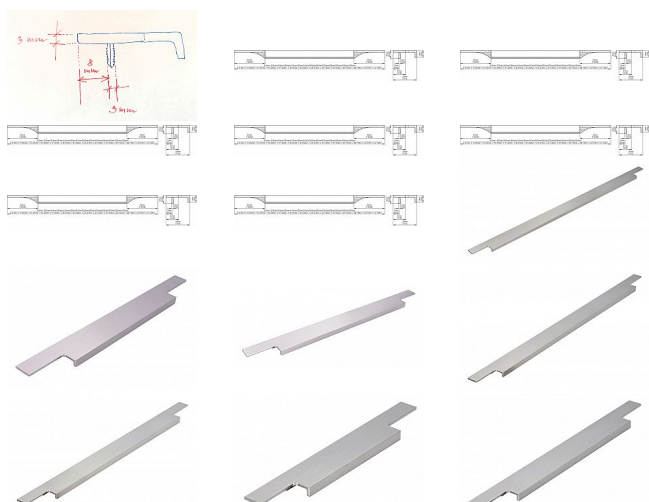

# Úchytka 2466 nerezová ocel efekt

» PRO TRUHLÁŘE » ÚCHYTKY, RUKOJETĚ, MUŠLE

Značka	SIRO
Kód produktu	MP09399-3475
Balení	0 ks

## NEREZ OCEL EFEKT

- 14722 - šířka 13, výška 38, délka 245mm
- 14700 - šířka 13, výška 38, délka 295mm
- 14724 - šířka 13, výška 38, délka 345mm
- 14702 - šířka 13, výška 38, délka 395mm
- 14726 - šířka 13, výška 38, délka 445mm
- 14704 - šířka 13, výška 38, délka 495mm
- 14728 - šířka 13, výška 38, délka 545mm
- 14706 - šířka 13, výška 38, délka 595mm
- 14714 - šířka 13, výška 38, délka 695mm
- 14708 - šířka 13, výška 38, délka 795mm
- 14710 - šířka 13, výška 38, délka 895mm
- 14712 - šířka 13, výška 38, délka 995mm
- 14717 - šířka 13, výška 38, délka 1095mm
- 14719 - šířka 13, výška 38, délka 1195mm