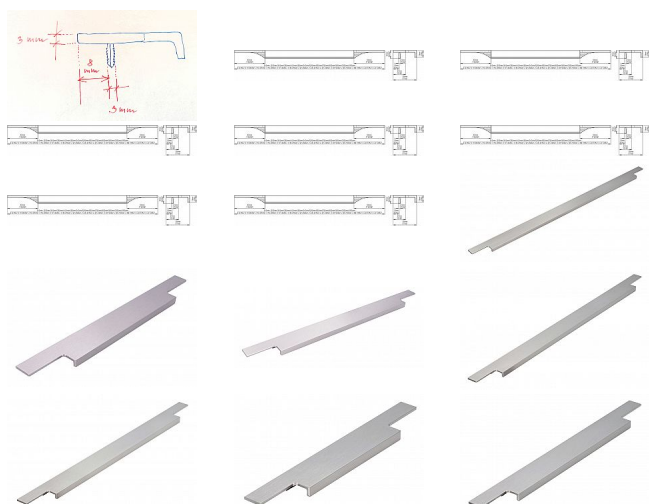

Úchytka 2466 nerezová ocel efekt

» PRO TRUHLÁŘE » ÚCHYTKY, RUKOJETĚ, MUŠLE

Značka	SIRO
Kód produktu	MP09399-3475
Balení	0 ks

NEREZ OCEL EFEKT

- 14722 - šířka 13, výška 38, délka 245mm
- 14700 - šířka 13, výška 38, délka 295mm
- 14724 - šířka 13, výška 38, délka 345mm
- 14702 - šířka 13, výška 38, délka 395mm
- 14726 - šířka 13, výška 38, délka 445mm
- 14704 - šířka 13, výška 38, délka 495mm
- 14728 - šířka 13, výška 38, délka 545mm
- 14706 - šířka 13, výška 38, délka 595mm
- 14714 - šířka 13, výška 38, délka 695mm
- 14708 - šířka 13, výška 38, délka 795mm
- 14710 - šířka 13, výška 38, délka 895mm
- 14712 - šířka 13, výška 38, délka 995mm
- 14717 - šířka 13, výška 38, délka 1095mm
- 14719 - šířka 13, výška 38, délka 1195mm