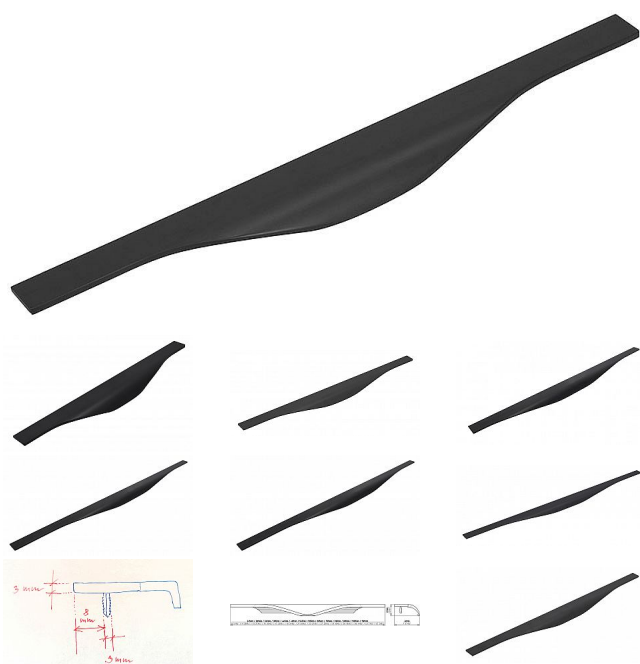

# Úchytka 2467 černá mat

» PRO TRUHLÁŘE » ÚCHYTKY, RUKOJETĚ, MUŠLE

Značka	SIRO
Kód produktu	MP09399-3630
Balení	0 ks

## ČERNÁ MAT

- 14751 - šířka 13, výška 38, délka 245mm
- 14731 - šířka 13, výška 38, délka 295mm
- 14753 - šířka 13, výška 38, délka 345mm
- 14733 - šířka 13, výška 38, délka 395mm
- 14755 - šířka 13, výška 38, délka 445mm
- 14735 - šířka 13, výška 38, délka 495mm
- 14757 - šířka 13, výška 38, délka 545mm
- 14737 - šířka 13, výška 38, délka 595mm
- 14745 - šířka 13, výška 38, délka 695mm
- 14739 - šířka 13, výška 38, délka 795mm
- 14741 - šířka 13, výška 38, délka 895mm
- 14743 - šířka 13, výška 38, délka 995mm
- 14746 - šířka 13, výška 38, délka 1095mm
- 14748 - šířka 13, výška 38, délka 1195mm