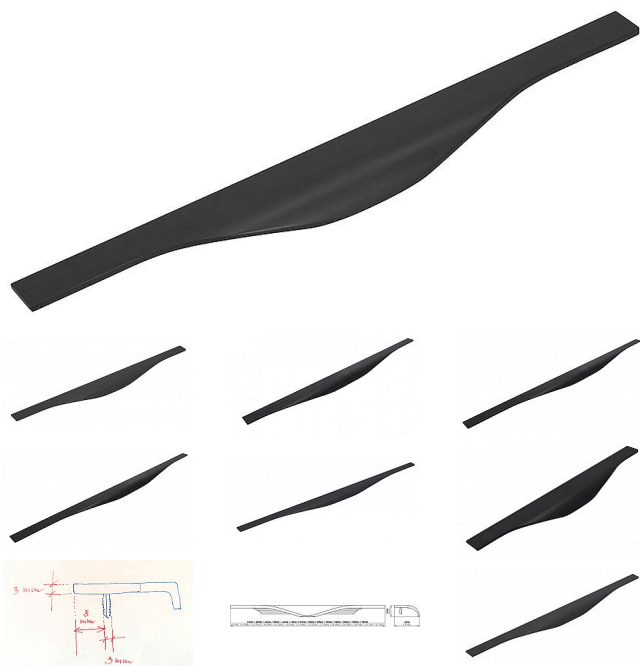

# Úchytka 2467 černá mat

» PRO TRUHLÁŘE » ÚCHYTKY, RUKOJETĚ, MUŠLE » ÚCHYTKY

Značka

SIRO

Kód produktu

MP09399-3630

## ČERNÁ MAT

- 14751 - šířka 13, výška 38, délka 245mm
- 14731 - šířka 13, výška 38, délka 295mm
- 14753 - šířka 13, výška 38, délka 345mm
- 14733 - šířka 13, výška 38, délka 395mm
- 14755 - šířka 13, výška 38, délka 445mm
- 14735 - šířka 13, výška 38, délka 495mm
- 14757 - šířka 13, výška 38, délka 545mm
- 14737 - šířka 13, výška 38, délka 595mm
- 14745 - šířka 13, výška 38, délka 695mm
- 14739 - šířka 13, výška 38, délka 795mm
- 14741 - šířka 13, výška 38, délka 895mm
- 14743 - šířka 13, výška 38, délka 995mm
- 14746 - šířka 13, výška 38, délka 1095mm
- 14748 - šířka 13, výška 38, délka 1195mm

## Parametry

Značka

SIRO