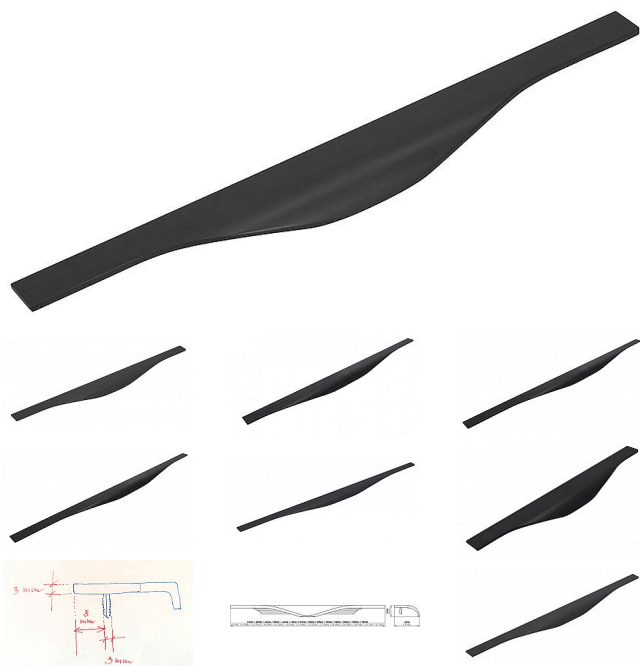

Úchytka 2467 černá mat

» PRO TRUHLÁŘE » ÚCHYTKY, RUKOJETĚ, MUŠLE » ÚCHYTKY

Značka

SIRO

Kód produktu

MP09399-3630

ČERNÁ MAT

- 14751 - šířka 13, výška 38, délka 245mm
- 14731 - šířka 13, výška 38, délka 295mm
- 14753 - šířka 13, výška 38, délka 345mm
- 14733 - šířka 13, výška 38, délka 395mm
- 14755 - šířka 13, výška 38, délka 445mm
- 14735 - šířka 13, výška 38, délka 495mm
- 14757 - šířka 13, výška 38, délka 545mm
- 14737 - šířka 13, výška 38, délka 595mm
- 14745 - šířka 13, výška 38, délka 695mm
- 14739 - šířka 13, výška 38, délka 795mm
- 14741 - šířka 13, výška 38, délka 895mm
- 14743 - šířka 13, výška 38, délka 995mm
- 14746 - šířka 13, výška 38, délka 1095mm
- 14748 - šířka 13, výška 38, délka 1195mm