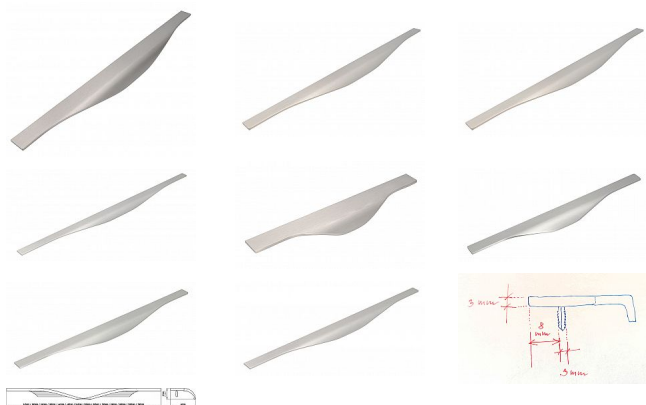

Úchytka 2467 nerezová ocel efekt

» PRO TRUHLÁŘE » ÚCHYTKY, RUKOJETĚ, MUŠLE » ÚCHYTKY

Značka

SIRO

Kód produktu

MP09399-3625

NEREZOVÁ OCEL EFEKT

- 14750 - šířka 13, výška 38, délka 245mm
- 14730 - šířka 13, výška 38, délka 295mm
- 14752 - šířka 13, výška 38, délka 345mm
- 14732 - šířka 13, výška 38, délka 395mm
- 14754 - šířka 13, výška 38, délka 445mm
- 14734 - šířka 13, výška 38, délka 495mm
- 14756 - šířka 13, výška 38, délka 545mm
- 14736 - šířka 13, výška 38, délka 595mm
- 14744 - šířka 13, výška 38, délka 695mm
- 14738 - šířka 13, výška 38, délka 795mm
- 14740 - šířka 13, výška 38, délka 895mm
- 14742 - šířka 13, výška 38, délka 995mm
- 14747 - šířka 13, výška 38, délka 1095mm
- 147492 - šířka 13, výška 38, délka 1195mm