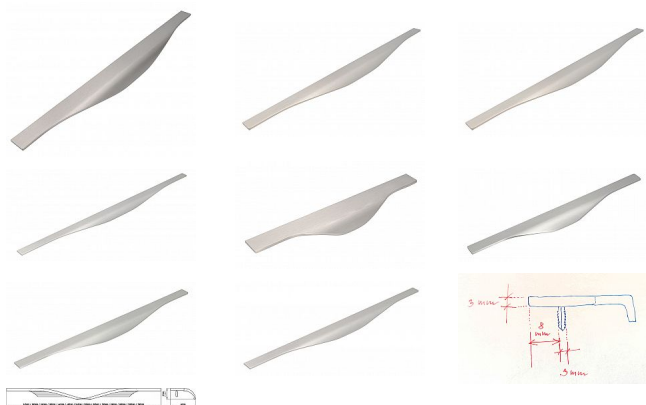

# Úchytka 2467 nerezová ocel efekt

» PRO TRUHLÁŘE » ÚCHYTKY, RUKOJETĚ, MUŠLE » ÚCHYTKY

Značka

SIRO

Kód produktu

MP09399-3625

## NEREZOVÁ OCEL EFEKT

- 14750 - šířka 13, výška 38, délka 245mm
- 14730 - šířka 13, výška 38, délka 295mm
- 14752 - šířka 13, výška 38, délka 345mm
- 14732 - šířka 13, výška 38, délka 395mm
- 14754 - šířka 13, výška 38, délka 445mm
- 14734 - šířka 13, výška 38, délka 495mm
- 14756 - šířka 13, výška 38, délka 545mm
- 14736 - šířka 13, výška 38, délka 595mm
- 14744 - šířka 13, výška 38, délka 695mm
- 14738 - šířka 13, výška 38, délka 795mm
- 14740 - šířka 13, výška 38, délka 895mm
- 14742 - šířka 13, výška 38, délka 995mm
- 14747 - šířka 13, výška 38, délka 1095mm
- 147492 - šířka 13, výška 38, délka 1195mm