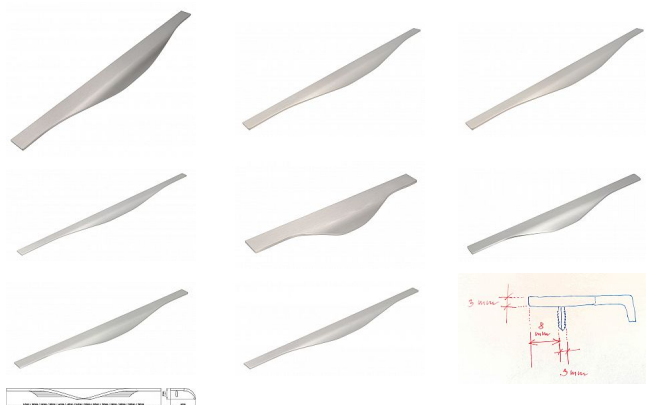

Úchytka 2467 nerezová ocel efekt

» PRO TRUHLÁŘE » ÚCHYTKY, RUKOJETĚ, MUŠLE

Značka	SIRO
Kód produktu	MP09399-3625
Balení	0 ks

NEREZOVÁ OCEL EFEKT

14750 - šířka 13, výška 38, délka 245mm
14730 - šířka 13, výška 38, délka 295mm
14752 - šířka 13, výška 38, délka 345mm
14732 - šířka 13, výška 38, délka 395mm
14754 - šířka 13, výška 38, délka 445mm
14734 - šířka 13, výška 38, délka 495mm
14756 - šířka 13, výška 38, délka 545mm
14736 - šířka 13, výška 38, délka 595mm
14744 - šířka 13, výška 38, délka 695mm
14738 - šířka 13, výška 38, délka 795mm
14740 - šířka 13, výška 38, délka 895mm
14742 - šířka 13, výška 38, délka 995mm
14747 - šířka 13, výška 38, délka 1095mm
147492 - šířka 13, výška 38, délka 1195mm