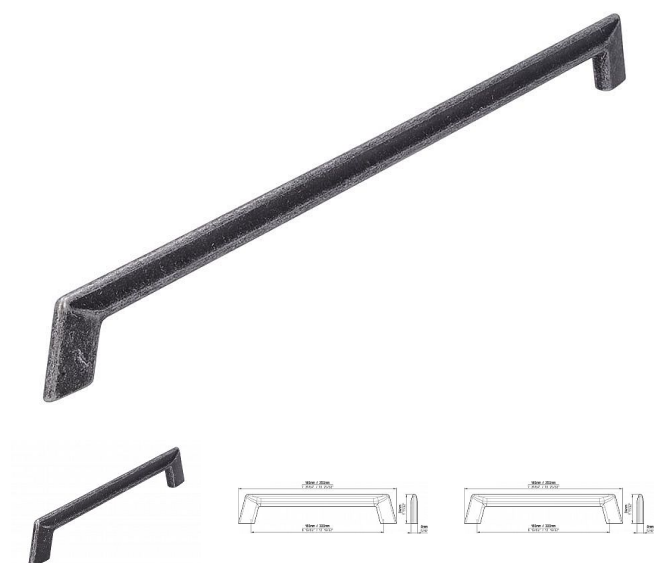

Úchytka 2472 železo černé patina

» PRO TRUHLÁŘE » ÚCHYTKY, RUKOJETĚ, MUŠLE

Značka	SIRO
Kód produktu	MP09399-1535
Balení	0 ks

šířka 8, výška 26mm

železo černé patina
12542 - rozteč 160, délka 190mm
12544 - rozteč 320, délka 350mm

Dostupnost na hlavním skladě: skladem u dodavatele

Parametry

Značka	SIRO
--------	------