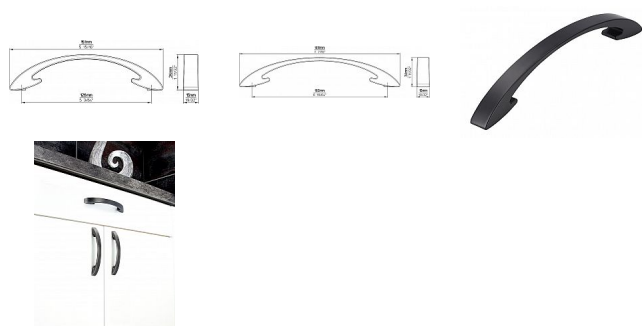

Úchytka 2502 černá mat

» PRO TRUHLÁŘE » ÚCHYTKY, RUKOJETĚ, MUŠLE

Značka	SIRO
Kód produktu	MP09399-1700
Balení	0 ks

12598 - Délka: 151 mm, Rozteč: 128 mm, Povrch: černá mat

12601 - Délka: 189 mm, Rozteč: 160 mm, Povrch: černá mat