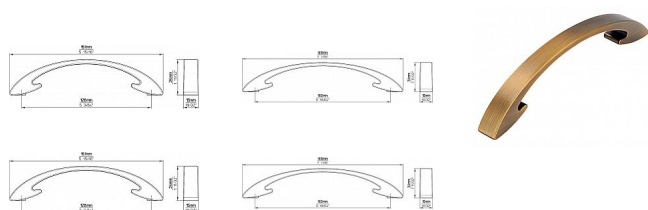

# Úchytka 2502 mosaz ručně broušená

» PRO TRUHLÁŘE » ÚCHYTKY, RUKOJETĚ, MUŠLE » ÚCHYTKY

Značka	SIRO
Kód produktu	MP09399-1710

12600 - Délka: 151 mm, Rozteč: 128 mm, Povrch: mosaz ručně broušená

12604 - Délka: 189 mm, Rozteč: 160 mm, Povrch: mosaz ručně broušená