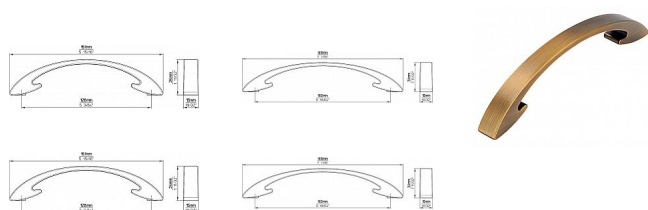

Úchytka 2502 mosaz ručně broušená

» PRO TRUHLÁŘE » ÚCHYTKY, RUKOJETĚ, MUŠLE » ÚCHYTKY

Značka	SIRO
Kód produktu	MP09399-1710

12600 - Délka: 151 mm, Rozteč: 128 mm, Povrch: mosaz ručně broušená

12604 - Délka: 189 mm, Rozteč: 160 mm, Povrch: mosaz ručně broušená