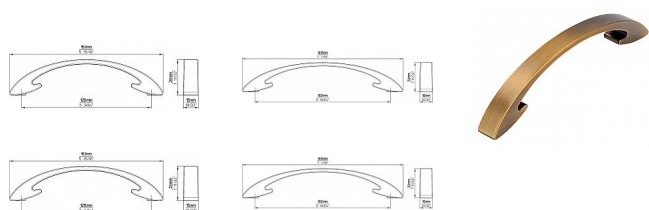

Úchytka 2502 mosaz ručně broušená

» PRO TRUHLÁŘE » ÚCHYTKY, RUKOJETĚ, MUŠLE » ÚCHYTKY

Značka	SIRO
Kód produktu	MP09399-1710

12600 - Délka: 151 mm, Rozteč: 128 mm, Povrch: mosaz ručně broušená

12604 - Délka: 189 mm, Rozteč: 160 mm, Povrch: mosaz ručně broušená