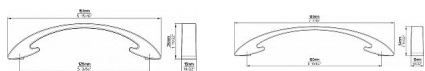

Úchytka 2502 mosaz ručně broušená

» PRO TRUHLÁŘE » ÚCHYTKY, RUKOJETĚ, MUŠLE

Značka	SIRO
Kód produktu	MP09399-1710
Balení	0 ks

12600 - Délka: 151 mm, Rozteč: 128 mm, Povrch: mosaz ručně broušená

12604 - Délka: 189 mm, Rozteč: 160 mm, Povrch: mosaz ručně broušená