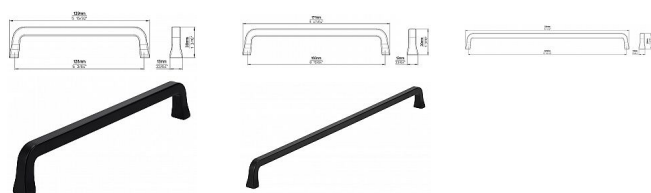

Úchytka 2525 černá mat

» PRO TRUHLÁŘE » ÚCHYTKY, RUKOJETĚ, MUŠLE

Značka	SIRO
Kód produktu	MP09399-1730
Balení	0 ks

12605 - Délka: 139 mm, Rozteč: 128 mm, Povrch: černá mat

12609 - Délka: 171 mm, Rozteč: 160 mm, Povrch: černá mat

12613 - Délka: 331 mm, Rozteč: 320 mm, Povrch: černá mat

Součást balení: 2x M4 šrouby

Dostupnost na hlavním skladě: skladem u dodavatele

Parametry

Značka	SIRO
--------	------