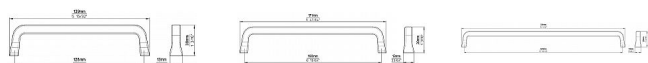

# Úchytka 2525 ušlechtilá ocel mat

» PRO TRUHLÁŘE » ÚCHYTKY, RUKOJETĚ, MUŠLE

Značka	SIRO
Kód produktu	MP09399-1735
Balení	0 ks

12606 - Délka: 139 mm, Rozteč: 128 mm, Povrch: ušlechtilá ocel mat

12610 - Délka: 171 mm, Rozteč: 160 mm, Povrch: ušlechtilá ocel mat

12614 - Délka: 331 mm, Rozteč: 320 mm, Povrch: ušlechtilá ocel mat

Součást balení: 2x M4 šrouby

Dostupnost na hlavním skladě:

skladem u dodavatele