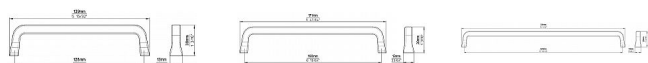

Úchytka 2525 ušlechtilá ocel mat

» PRO TRUHLÁŘE » ÚCHYTKY, RUKOJETĚ, MUŠLE

Značka	SIRO
Kód produktu	MP09399-1735
Balení	0 ks

12606 - Délka: 139 mm, Rozteč: 128 mm, Povrch: ušlechtilá ocel mat
12610 - Délka: 171 mm, Rozteč: 160 mm, Povrch: ušlechtilá ocel mat
12614 - Délka: 331 mm, Rozteč: 320 mm, Povrch: ušlechtilá ocel mat

Součást balení: 2x M4 šrouby

Dostupnost na hlavním skladě: skladem u dodavatele

Parametry

Značka	SIRO
--------	------