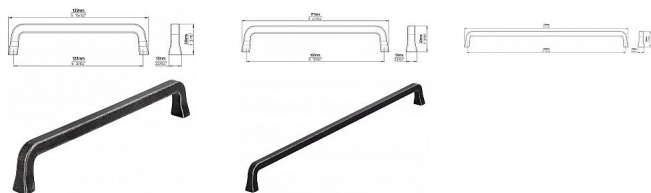

Úchytka 2525 železo černé patina

» PRO TRUHLÁŘE » ÚCHYTKY, RUKOJETĚ, MUŠLE

Značka	SIRO
Kód produktu	MP09399-1740
Balení	0 ks

12607- Délka: 139 mm, Rozteč: 128 mm, Povrch: železo černé patina
12611 - Délka: 171 mm, Rozteč: 160 mm, Povrch: železo černé patina
12615 - Délka: 331 mm, Rozteč: 320 mm, Povrch: železo černé patina

Součást balení: 2x M4 šrouby

Dostupnost na hlavním skladě: skladem u dodavatele

Parametry

Značka	SIRO
--------	------