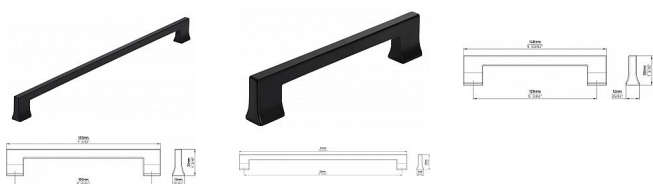

Úchytka 2526 černá mat

» PRO TRUHLÁŘE » ÚCHYTKY, RUKOJETĚ, MUŠLE » ÚCHYTKY

Značka	SIRO
Kód produktu	MP09399-1885

černá mat

12724 - rozteč 128, délka 148mm
12727 - rozteč 160, délka 180mm
12730 - rozteč 320, délka 340mm