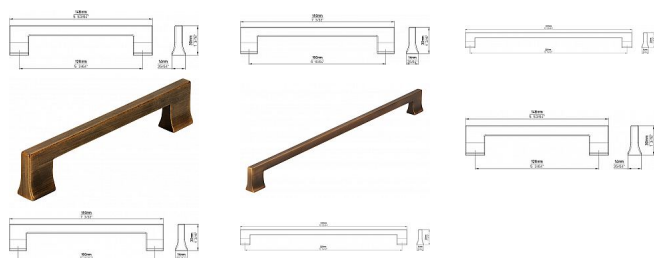

## MOSAZ RUČNĚ BROUŠENÁ

12726 - rozteč 128, délka 148mm

12729 - rozteč 160, délka 180mm

12732 - rozteč 320, délka 340mm

Dostupnost sklad SEZAM :

u dodavatele

Dostupné sklad dodavatele:

momentálně nedostupné