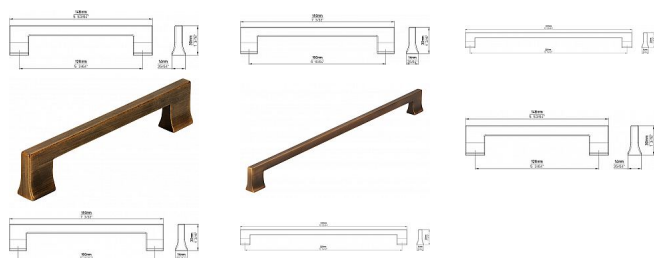

12729 - rozteč 160, délka 180mm

12732 - rozteč 320, délka 340mm

Dostupnost sklad SEZAM :

u dodavatele

Dostupné sklad dodavatele:

momentálně nedostupné

Parametry

Značka