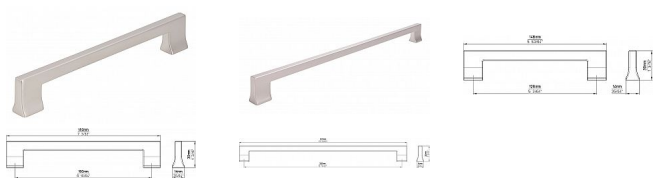

# Úchytka 2526 ušlechtilá ocel mat

» PRO TRUHLÁŘE » ÚCHYTKY, RUKOJETĚ, MUŠLE

Značka	SIRO
Kód produktu	MP09399-1890
Balení	0 ks

ušlechtilá ocel mat

12725- rozteč 128, délka 148mm  
12728 - rozteč 160, délka 180mm  
12731 - rozteč 320, délka 340mm