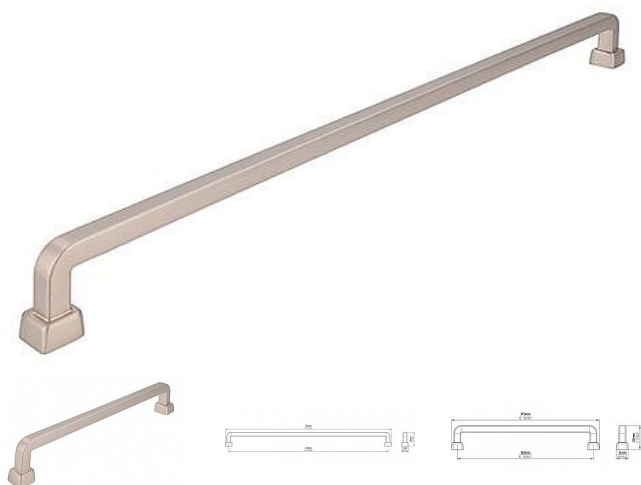

# Úchytka 2536 ocel ušlechtilá mat

» PRO TRUHLÁŘE » ÚCHYTKY, RUKOJETĚ, MUŠLE » ÚCHYTKY

Značka	SIRO
Kód produktu	MP09399-0992

Kovová úchytka SIRO

Délka: 174 mm, Rozteč: 160 mm, Povrch: ušlechtilá ocel mat

Součást balení: 2x M4 šrouby

Jedná se o rovnou nábytkovou úchytku tyčového typu s moderním minimalistickým designem. Má matně hranatý profil s čistými, ostrými liniemi. Úchytka je uchycena pomocí dvou kolmo zalomených nožiček na koncích, které se připevňují šrouby z vnitřní strany dvířek nebo zásuvky. Působí robustně a elegantně a je vhodná zejména pro moderní, industriální nebo minimalisticky laděný nábytek.

## Parametry

Značka	SIRO
Barva	Nerez mat, F9 imitace nerez