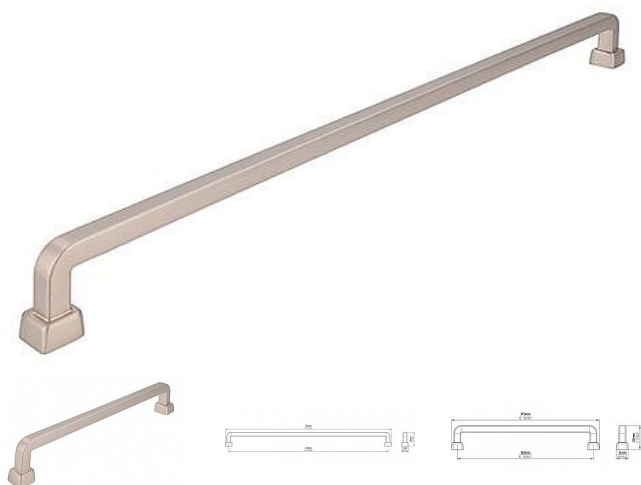

Úchytka 2536 ocel ušlechtilá mat

» PRO TRUHLÁŘE » ÚCHYTKY, RUKOJETĚ, MUŠLE » ÚCHYTKY

Značka	SIRO
Kód produktu	MP09399-0992

Kovová úchytka SIRO

Délka: 174 mm, Rozteč: 160 mm, Povrch: ušlechtilá ocel mat

Součást balení: 2x M4 šrouby

Jedná se o rovnou nábytkovou úchytku tyčového typu s moderním minimalistickým designem. Má matně hranatý profil s čistými, ostrými liniemi. Úchytka je uchycena pomocí dvou kolmo zalomených nožiček na koncích, které se připevňují šrouby z vnitřní strany dvířek nebo zásuvky. Působí robustně a elegantně a je vhodná zejména pro moderní, industriální nebo minimalisticky laděný nábytek.

Dostupnost sklad SEZAM : u dodavatele
Dostupné sklad dodavatele: momentálně nedostupné

Parametry

Značka	SIRO
Barva	Nerez mat, F9 imitace nerez