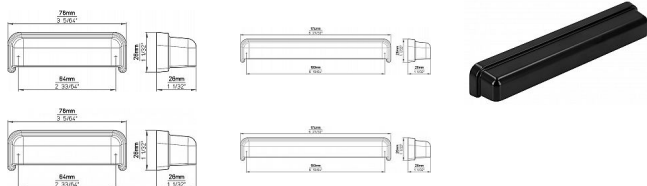

Úchytka 2572 černá mat

» PRO TRUHLÁŘE » ÚCHYTKY, RUKOJETĚ, MUŠLE » ÚCHYTKY

Značka	SIRO
Kód produktu	MP09399-1495

ČERNÁ MAT

12517 - rozteč 64, délka 78mm

12522 - rozteč 160, délka 174mm

Dostupnost sklad SEZAM :