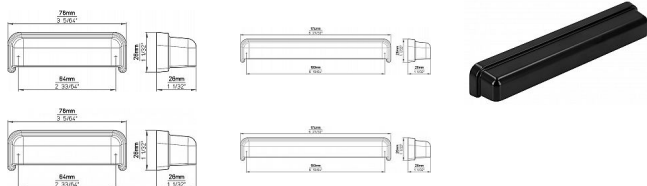

Úchytka 2572 černá mat

» PRO TRUHLÁŘE » ÚCHYTKY, RUKOJETĚ, MUŠLE » ÚCHYTKY

Značka	SIRO
Kód produktu	MP09399-1495

ČERNÁ MAT

12517 - rozteč 64, délka 78mm
12522 - rozteč 160, délka 174mm

Dostupnost sklad SEZAM : u dodavatele
Dostupné sklad dodavatele: momentálně nedostupné