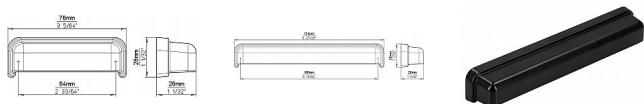

Úchytka 2572 černá mat

» PRO TRUHLÁŘE » ÚCHYTKY, RUKOJETĚ, MUŠLE

Značka	SIRO
Kód produktu	MP09399-1495
Balení	0 ks

ČERNÁ MAT

12517 - rozteč 64, délka 78mm

12522 - rozteč 160, délka 174mm

Dostupnost na hlavním skladě: skladem u dodavatele