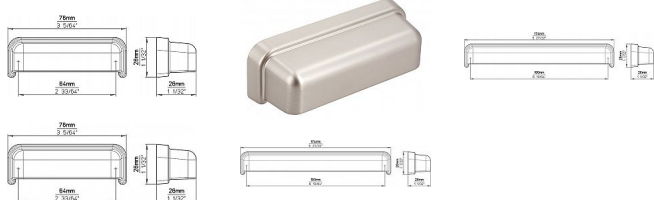

Úchytka 2572 ušlechtilá ocel mat

» PRO TRUHLÁŘE » ÚCHYTKY, RUKOJETĚ, MUŠLE » ÚCHYTKY

Značka	SIRO
Kód produktu	MP09399-1500

UŠLECHTILÁ OCEL MAT

12518 - rozteč 64, délka 78mm

12523 - rozteč 160, délka 174mm

Dostupnost sklad SEZAM :