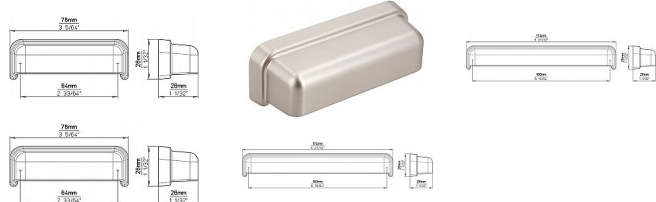

Úchytka 2572 ušlechtilá ocel mat

» PRO TRUHLÁŘE » ÚCHYTKY, RUKOJETĚ, MUŠLE » ÚCHYTKY

Značka	SIRO
Kód produktu	MP09399-1500

UŠLECHTILÁ OCEL MAT

12518 - rozteč 64, délka 78mm

12523 - rozteč 160, délka 174mm

Dostupnost sklad SEZAM :