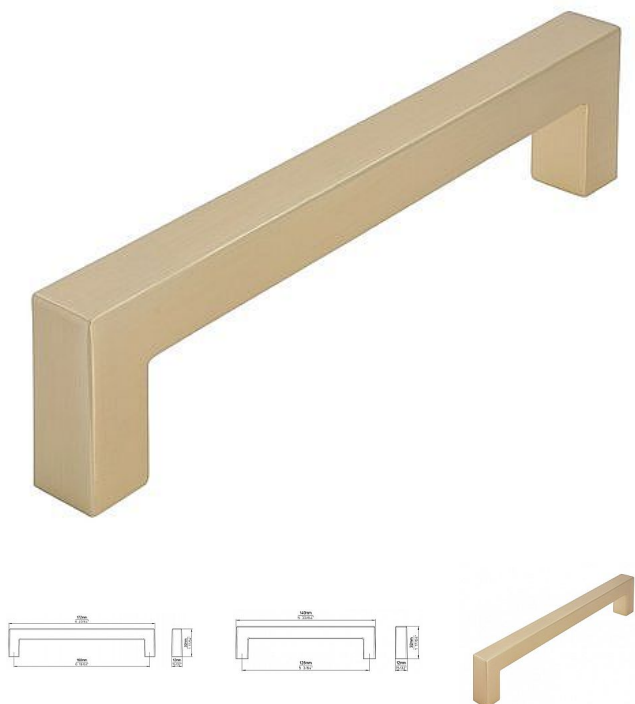

# Úchytka 2623 mosaz broušená

» PRO TRUHLÁŘE » ÚCHYTKY, RUKOJETĚ, MUŠLE » ÚCHYTKY

|                    |               |
|--------------------|---------------|
| Dodavatelské číslo | 2623-140 ZN91 |
| Značka             | SIRO          |
| Kód produktu       | MP09399-4228  |

## Kovová úchytka SIRO

14461 Délka: 140 mm, Rozteč: 128 mm, Povrch: broušená mosaz

14462 Délka: 172 mm, Rozteč: 160 mm, Povrch: broušená mosaz

Součást balení: 2x M4 šrouby

Na obrázku je úchytka značky SIRO. Jedná se o moderní, minimalistickou úchytku s hranatým designem, vyrobenou z černého materiálu. Úchytka má jednoduchý tvar obdélníku se zaoblenými hranami a je určena k montáži na nábytek, jako jsou skříňky, zásuvky nebo dveře. Tento typ úchytky se hodí zejména do moderních interiérů, kde je kladen důraz na čisté linie a jednoduchý design. Zlatá barva dodává úchytce elegantní a nadčasový vzhled.

## Parametry

|        |              |
|--------|--------------|
| Značka | SIRO         |
| Barva  | Surová mosaz |
| Rozteč | 128          |