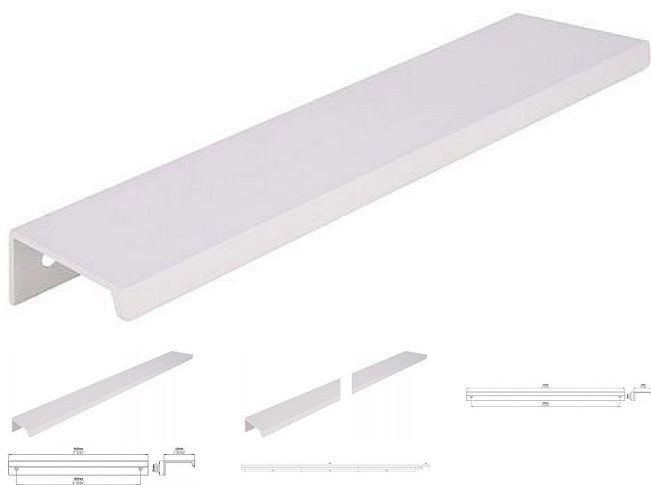

Úchytka 2627 bílá mat

» PRO TRUHLÁŘE » ÚCHYTKY, RUKOJETĚ, MUŠLE » ÚCHYTKY

Značka	SIRO
Kód produktu	MP09399-4232

Profilová úchytka SIRO do hrany dvířek

14465 Délka: 180 mm, Rozteč: 160 mm, Síla mat.: 1.5 mm, Povrch: bílá mat

14468 Délka: 340 mm, Rozteč: 320 mm, Síla mat.: 1.5 mm, Povrch: bílá mat

14471 Délka: 995 mm, Rozteč: 3x320 mm, Síla mat.: 1.5 mm, Povrch: bílá mat

Profilová úchytka značky SIRO má moderní a minimalistický design. Je vyrobena z kovu a má tvar plochého profilu ve tvaru písmene "L". Tato úchytka je určena k montáži na horní hranu dvířek nebo zásuvky, což umožňuje její skryté uchycení a dodává nábytku čistý a elegantní vzhled. Díky svému jednoduchému designu je úchytka vhodná do moderních interiérů, kde se hodí k jemnému a nenápadnému zdůraznění linií nábytku.

Dostupnost sklad SEZAM : u dodavatele
Dostupné sklad dodavatele: momentálně nedostupné

Parametry

Značka	SIRO
Barva	Bílá