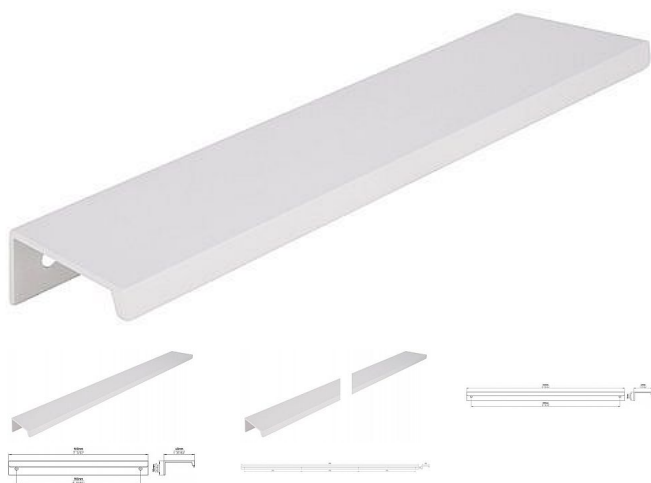

# Úchytka 2627 bílá mat

» PRO TRUHLÁŘE » ÚCHYTKY, RUKOJETĚ, MUŠLE » ÚCHYTKY

Značka	SIRO
Kód produktu	MP09399-4232

Profilová úchytka SIRO do hrany dvířek

14465 Délka: 180 mm, Rozteč: 160 mm, Síla mat.: 1.5 mm, Povrch: bílá mat

14468 Délka: 340 mm, Rozteč: 320 mm, Síla mat.: 1.5 mm, Povrch: bílá mat

14471 Délka: 995 mm, Rozteč: 3x320 mm, Síla mat.: 1.5 mm, Povrch: bílá mat

Profilová úchytka značky SIRO má moderní a minimalistický design. Je vyrobena z kovu a má tvar plochého profilu ve tvaru písmene "L". Tato úchytka je určena k montáži na horní hranu dvířek nebo zásuvky, což umožňuje její skryté uchycení a dodává nábytku čistý a elegantní vzhled. Díky svému jednoduchému designu je úchytka vhodná do moderních interiérů, kde se hodí k jemnému a nenápadnému zdůraznění linií nábytku.

## Parametry

Značka	SIRO
Barva	Bílá