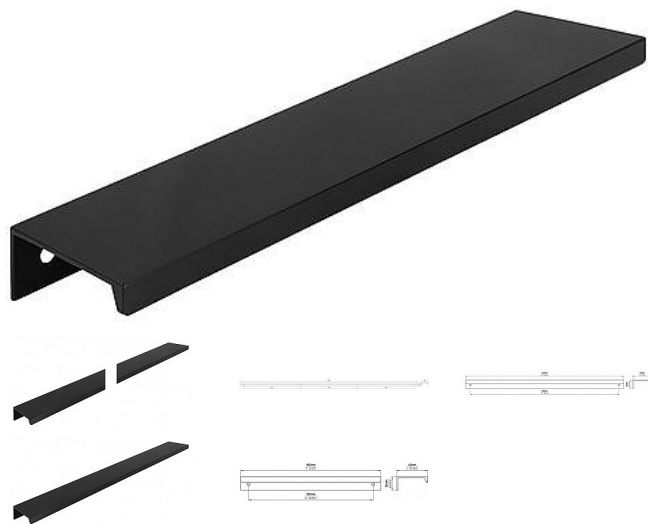

Úchytka 2627 černá mat

» PRO TRUHLÁŘE » ÚCHYTKY, RUKOJETĚ, MUŠLE » ÚCHYTKY

Značka	SIRO
Kód produktu	MP09399-4231

Profilová úchytka SIRO do hrany dvířek

14464 Délka: 180 mm, Rozteč: 160 mm, Síla mat.: 1.5 mm, Povrch: černá mat

14467 Délka: 340 mm, Rozteč: 320 mm, Síla mat.: 1.5 mm, Povrch: černá mat

14470 Délka: 995 mm, Rozteč: 3x320 mm, Síla mat.: 1.5 mm, Povrch: černá mat

Profilová úchytka značky SIRO má moderní a minimalistický design. Je vyrobena z kovu a má tvar plochého profilu ve tvaru písmene "L". Tato úchytka je určena k montáži na horní hranu dvířek nebo zásuvky, což umožňuje její skryté uchycení a dodává nábytku čistý a elegantní vzhled. Díky svému jednoduchému designu je úchytka vhodná do moderních interiérů, kde se hodí k jemnému a nenápadnému zdůraznění linií nábytku.

Dostupnost sklad SEZAM : u dodavatele
Dostupné sklad dodavatele: momentálně nedostupné

Parametry

Značka	SIRO
Barva	Černá