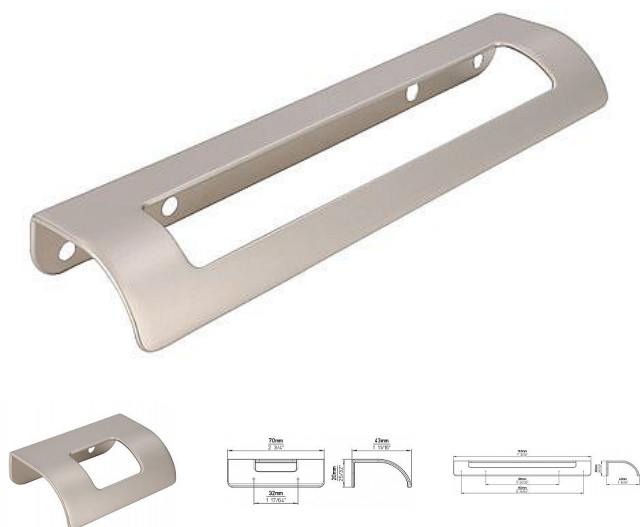

Úchytka 2646 ušlechtilá ocel mat

» PRO TRUHLÁŘE » ÚCHYTKY, RUKOJETĚ, MUŠLE » ÚCHYTKY

Dodavatelské číslo	2646-180 ZN27
Značka	SIRO
Kód produktu	MP09399-2097

Kovová hranová úchytka SIRO

12922 Délka: 180 mm, Rozteč: 160/92 mm, Povrch: ušlechtilá ocel mat

12924 Délka: 70 mm, Rozteč: 32 mm, Povrch: ušlechtilá ocel mat

Součást balení: 2x M4 vruty

Nábytkové madlo nebo úchytka s moderním designem a montáží ze zadní strany dvírek. Má obdélníkový výřez uprostřed, což mu dodává odlehčený vzhled a zároveň poskytuje pohodlný úchop. Čtyři montážní otvory naznačují pevné uchycení k nábytku, což zajišťuje stabilitu a odolnost. Je ideální pro kuchyňské linky, skříňky nebo zásuvky v moderních interiérech.

Dostupnost sklad SEZAM : u dodavatele
Dostupné sklad dodavatele: momentálně nedostupné

Parametry

Značka	SIRO
Barva	Nerez mat, F9 imitace nerez
Rozteč	160