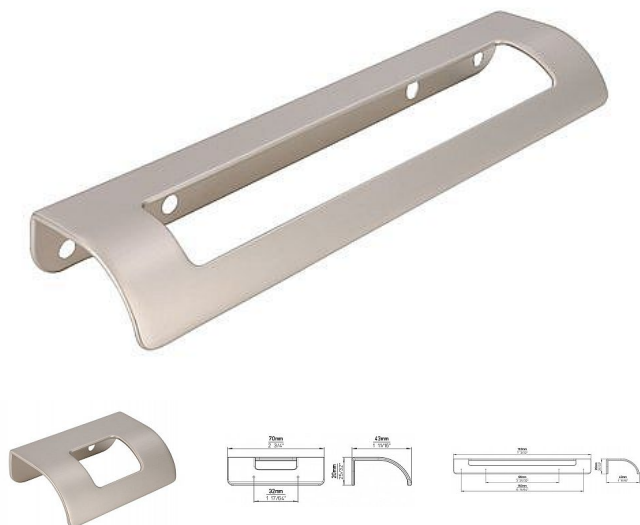

# Úchytka 2646 ušlechtilá ocel mat

» PRO TRUHLÁŘE » ÚCHYTKY, RUKOJETĚ, MUŠLE » ÚCHYTKY

Dodavatelské číslo	2646-180 ZN27
Značka	SIRO
Kód produktu	MP09399-2097

Kovová hranová úchytka SIRO

12922 Délka: 180 mm, Rozteč: 160/92 mm, Povrch: ušlechtilá ocel mat

12924 Délka: 70 mm, Rozteč: 32 mm, Povrch: ušlechtilá ocel mat

Součást balení: 2x M4 vruty

Nábytkové madlo nebo úchytka s moderním designem a montáží ze zadní strany dvírek. Má obdélníkový výřez uprostřed, což mu dodává odlehčený vzhled a zároveň poskytuje pohodlný úchop. Čtyři montážní otvory naznačují pevné uchycení k nábytku, což zajišťuje stabilitu a odolnost. Je ideální pro kuchyňské linky, skříňky nebo zásuvky v moderních interiérech.

## Parametry

Značka	SIRO
Barva	Nerez mat, F9 imitace nerez
Rozteč	160