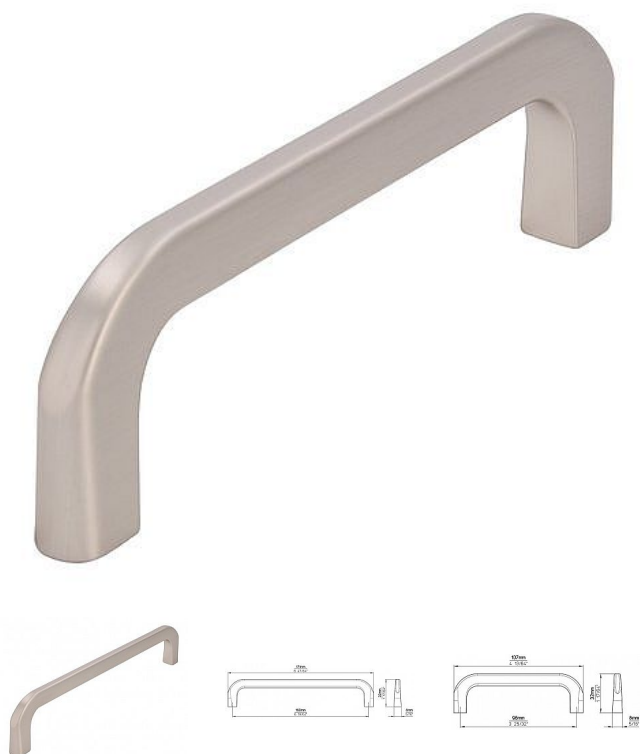

Úchytka 2650 ušlechtilá ocel mat

» PRO TRUHLÁŘE » ÚCHYTKY, RUKOJETĚ, MUŠLE » ÚCHYTKY

Značka	SIRO
Kód produktu	MP09399-1809

Kovová úchytka SIRO

Součást balení: 2x M4 šrouby

Úchytka má moderní a nadčasový design s jemně zaoblenými hranami. Je vyrobena z kovu s matnou niklovou povrchovou úpravou, která dodává elegantní vzhled a zároveň je odolná vůči opotřebení. Hodí se zejména do moderních i minimalistických interiérů, kde skvěle doplní kuchyňské linky, skříňky nebo komody.

Dostupnost sklad SEZAM : u dodavatele
Dostupné sklad dodavatele: momentálně nedostupné

Parametry

Značka	SIRO
Barva	Nerez mat, F9 imitace nerez