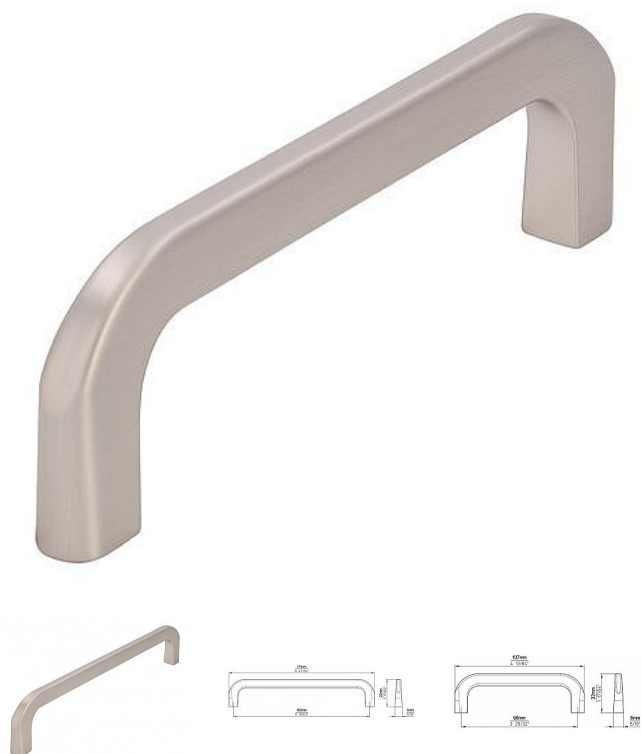

# Úchytka 2650 ušlechtilá ocel mat

» PRO TRUHLÁŘE » ÚCHYTKY, RUKOJETĚ, MUŠLE » ÚCHYTKY

Značka	SIRO
Kód produktu	MP09399-1809

Kovová úchytka SIRO

Součást balení: 2x M4 šrouby

Úchytka má moderní a nadčasový design s jemně zaoblenými hranami. Je vyrobena z kovu s matnou niklovou povrchovou úpravou, která dodává elegantní vzhled a zároveň je odolná vůči opotřebení. Hodí se zejména do moderních i minimalistických interiérů, kde skvěle doplní kuchyňské linky, skříňky nebo komody.

## Parametry

Značka	SIRO
Barva	Nerez mat, F9 imitace nerez