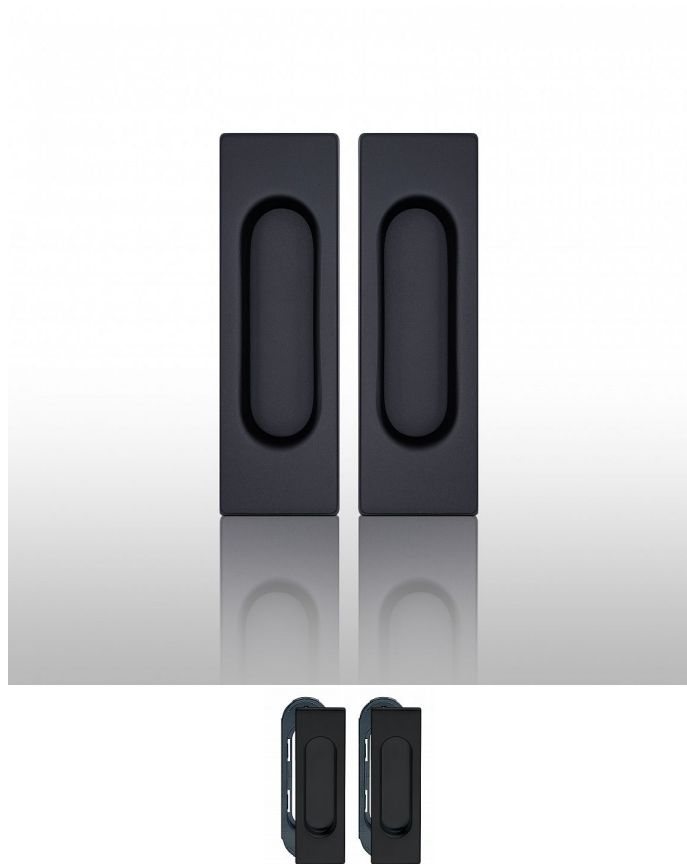

Úchytka 3663 bez otvoru pár černá

» DVEŘNÍ KOVÁNÍ » DVEŘNÍ MUŠLE

Dodavatelské číslo	P1790BPAR
Značka	COBRA
Kód produktu	03608-5267

Dveřní úchytka COBRA na plastové základně

Jednoduše elegantní dveřní HRANATÁ úchytka 3663 COBRA je ideálním doplňkem pro vaše dveře. S moderním designem a praktickou montáží nabízí pohodlné otevírání a zavírání dveří.

Vlastnosti:

-

Montáž: zafrézování

-

Vratný mechanismus pro překrytí na pružině

-

Univerzální použití: Vhodná pro různé typy dveří.

-

Typ uchycení: narážecí

Technické parametry:

- **Množství:** Pár

- **Délka mušle:** 125

- **Šířka:** 40

- **Hloubka prostoru pro prsty:** 8,8

TECHNICKÝ NÁKRES: ano

Dveřní úchytka COBRA kombinuje stylový design s jednoduchou montáží a spolehlivým výkonem, což ji činí ideální volbou pro vaše dveře.

Dostupnost sklad SEZAM : u dodavatele
Dostupné sklad dodavatele: 1,00 pár

Parametry

Značka	COBRA
Barva	Černá