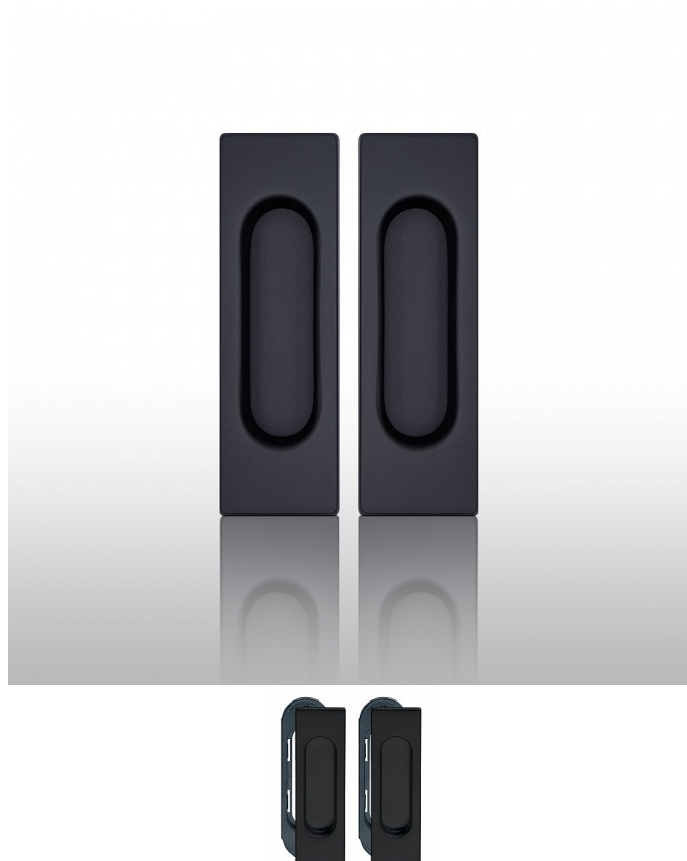

Úchytka 3663 bez otvoru pár černá

» DVEŘNÍ KOVÁNÍ » DVEŘNÍ MUŠLE

Dodavatelské číslo	P1790BPAR
Značka	COBRA
Kód produktu	03608-5267
Balení	0 ks

Dveřní úchytka COBRA na plastové základně

Jednoduše elegantní dveřní HRANATÁ úchytka 3663 COBRA je ideálním doplňkem pro vaše dveře. S moderním designem a praktickou montáží nabízí pohodlné otevírání a zavírání dveří.

Vlastnosti:

-

Montáž: zafrézování

-

Vratný mechanismus pro překrytí na pružině

-

Univerzální použití: Vhodná pro různé typy dveří.

-

Typ uchycení: narážecí

Technické parametry:

- **Množství:** Pár

- **Délka mušle:** 125

- **Šířka:** 40

- **Hloubka prostoru pro prsty:** 8,8

TECHNICKÝ NÁKRES: ano

Dveřní úchytka COBRA kombinuje stylový design s jednoduchou montáží a spolehlivým výkonem, což ji činí ideální volbou pro vaše dveře.