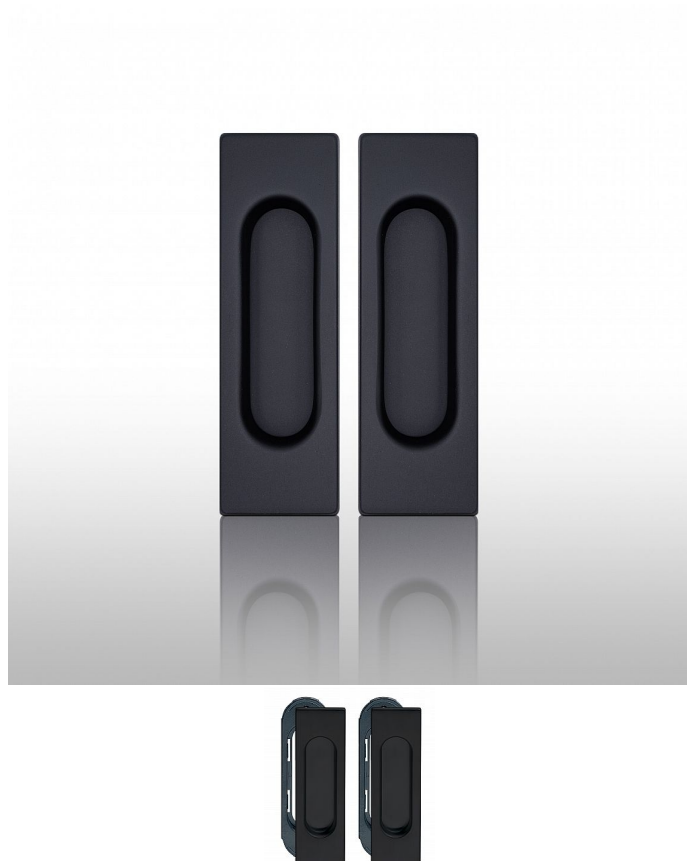

Úchytka 3663 bez otvoru pár černá

» DVEŘNÍ KOVÁNÍ » DVEŘNÍ MUŠLE

Dodavatelské číslo	P1790BPAR
Značka	COBRA
Kód produktu	03608-5267

Dveřní úchytka COBRA na plastové základně

Jednoduše elegantní dveřní HRANATÁ úchytka 3663 COBRA je ideálním doplňkem pro vaše dveře. S moderním designem a praktickou montáží nabízí pohodlné otevírání a zavírání dveří.

Vlastnosti:

-

Montáž: zafrézování

-

Vratný mechanismus pro překrytí na pružině

-

Univerzální použití: Vhodná pro různé typy dveří.

-

Typ uchycení: narážecí

Technické parametry:

- **Množství:** Pár

- **Délka mušle:** 125

- **Šířka:** 40

- **Hloubka prostoru pro prsty:** 8,8

TECHNICKÝ NÁKRES: ano

Dveřní úchytka COBRA kombinuje stylový design s jednoduchou montáží a spolehlivým výkonem, což ji činí ideální volbou pro vaše dveře.

Dostupnost sklad SEZAM : u dodavatele
Dostupné sklad dodavatele: 1,00 pár

Parametry

Značka	COBRA
Barva	Černá