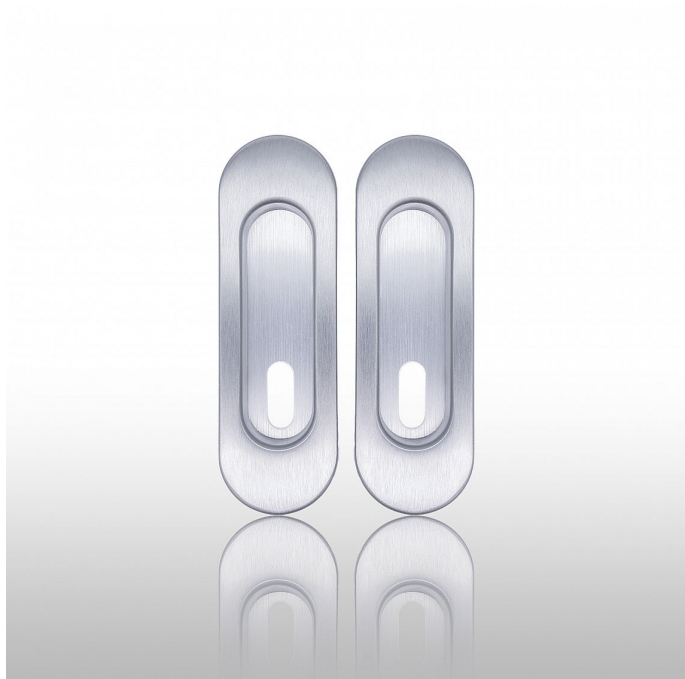

Úchytka 3665 BB pár OCS chrom matný

» DVEŘNÍ KOVÁNÍ » DVEŘNÍ MUŠLE

Dodavatelské číslo	P17909X13PAR
EAN	8590370381158
Značka	COBRA
Kód produktu	03608-5395

Dveřní úchytka COBRA na plastové základně

Jednoduše elegantní dveřní OVÁLNÁ úchytka 3665 COBRA je ideálním doplňkem pro vaše dveře. S moderním designem a praktickou montáží nabízí pohodlné otevírání a zavírání dveří.

Vlastnosti:

-

Montáž: zafrézování

-

Cobra úchytka 3665 BB (verze dózický klíč) pár

-

Vratný mechanismus pro překrytí na pružině

-

Odolný nerez/zamak materiál s povrchovou úpravou

-

Univerzální použití: Vhodná pro různé typy dveří.

-

Typ uchycení: narážecí

Technické parametry:

- **Množství:** Pár

- **Délka mušle:** 125

- **Šířka:** 40

- **Hloubka prostoru pro prsty:** 8,8

TECHNICKÝ NÁKRES: ano

Dveřní úchytka COBRA kombinuje stylový design s jednoduchou montáží a spolehlivým výkonem, což ji činí ideální volbou pro vaše dveře.