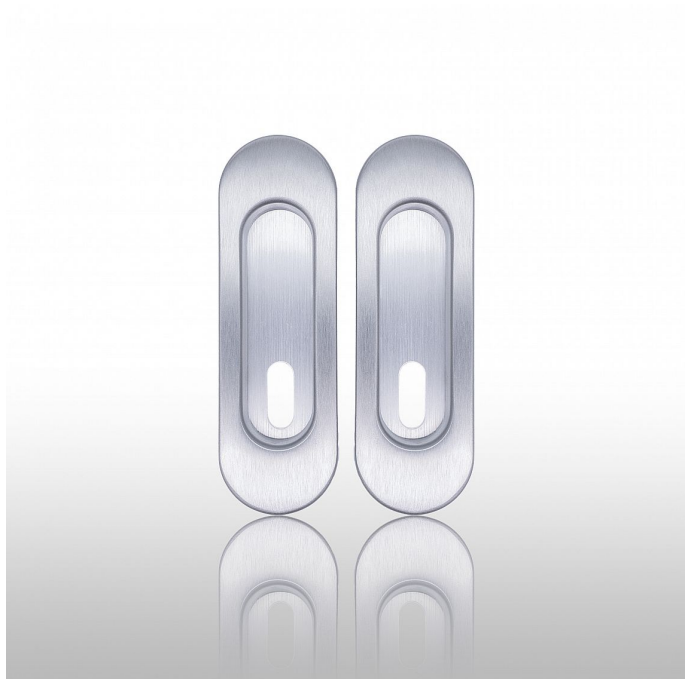

# Úchytka 3665 BB pár OCS chrom matný

» DVEŘNÍ KOVÁNÍ » DVEŘNÍ MUŠLE

Dodavatelské číslo	P17909X13PAR
EAN	8590370381158
Značka	COBRA
Kód produktu	03608-5395
Balení	0 ks

## Dveřní úchytka COBRA na plastové základně

Jednoduše elegantní dveřní OVÁLNÁ úchytka 3665 COBRA je ideálním doplňkem pro vaše dveře. S moderním designem a praktickou montáží nabízí pohodlné otevírání a zavírání dveří.

### Vlastnosti:

- 

**Montáž:** zafrézování

- 

**Cobra úchytka 3665 BB (verze dózický klíč) pár**

- 

**Vratný mechanismus pro překrytí na pružině**

- 

**Odolný nerez/zamak materiál s povrchovou úpravou**

- 

**Univerzální použití:** Vhodná pro různé typy dveří.

- 

**Typ uchycení:** narážecí

**Technické parametry:**

- **Množství:** Pár

- **Délka mušle:** 125