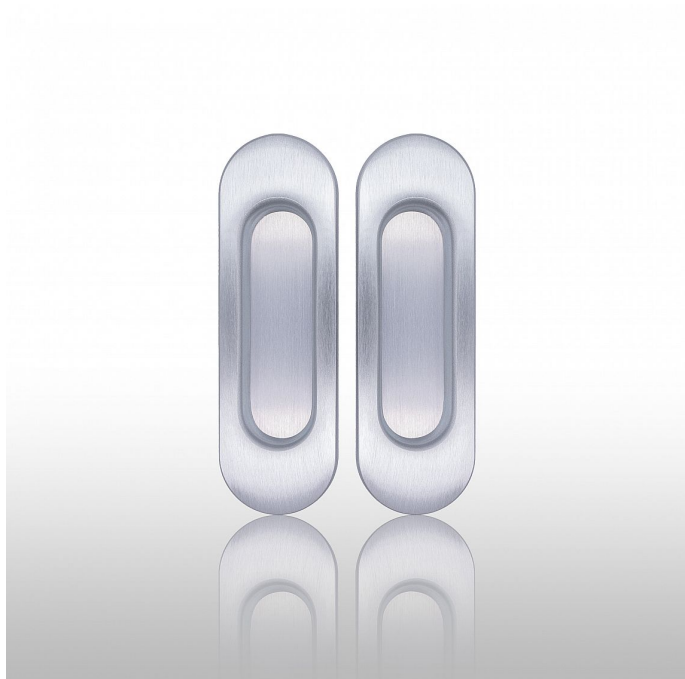

Úchytka 3665 bez otvoru pár OCS chrom matný

» DVEŘNÍ KOVÁNÍ » DVEŘNÍ MUŠLE

Dodavatelské číslo	P17909X03PAR
EAN	8590370381066
Značka	COBRA
Kód produktu	03608-5365

Dveřní úchytka COBRA na plastové základně

Jednoduše elegantní dveřní OVÁLNÁ úchytka 3665 COBRA je ideálním doplňkem pro vaše dveře. S moderním designem a praktickou montáží nabízí pohodlné otevírání a zavírání dveří.

Vlastnosti:

-

Montáž: zafrézování

-

Odolný nerez/zamak materiál s povrchovou úpravou

-

Univerzální použití: Vhodná pro různé typy dveří.

-

Typ uchycení: narážecí

Technické parametry:

- **Množství:** Pár

- **Délka mušle:** 125

- **Šířka:** 40

- **Hloubka prostoru pro prsty:** 8,8

TECHNICKÝ NÁKRES: ano

Dveřní úchytka COBRA kombinuje stylový design s jednoduchou montáží a spolehlivým výkonem, což ji činí ideální volbou pro vaše dveře.