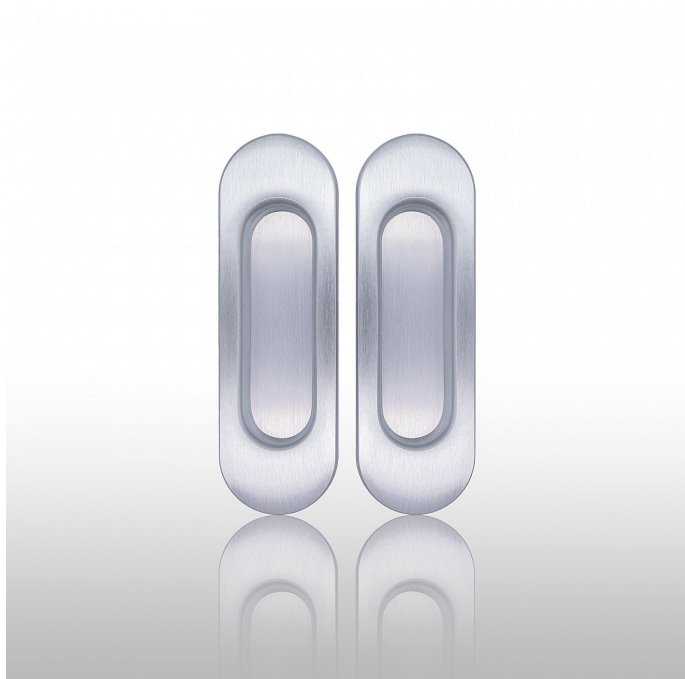

Úchytka 3665 bez otvoru pár OCS chrom matný

» DVEŘNÍ KOVÁNÍ » DVEŘNÍ MUŠLE

Dodavatelské číslo	P17909X03PAR
EAN	8590370381066
Značka	COBRA
Kód produktu	03608-5365
Balení	0 ks

Dveřní úchytka COBRA na plastové základně

Jednoduše elegantní dveřní OVÁLNÁ úchytka 3665 COBRA je ideálním doplňkem pro vaše dveře. S moderním designem a praktickou montáží nabízí pohodlné otevírání a zavírání dveří.

Vlastnosti:

-

Montáž: zafrézování

-

Odolný nerez/zamak materiál s povrchovou úpravou

-

Univerzální použití: Vhodná pro různé typy dveří.

-

Typ uchycení: narážecí

Technické parametry:

- **Množství:** Pár
- **Délka mušle:** 125
- **Šířka:** 40
- **Hloubka prostoru pro prsty:** 8,8

Parametry

Značka	COBRA
Barva	Satén chrom, F1 hliník