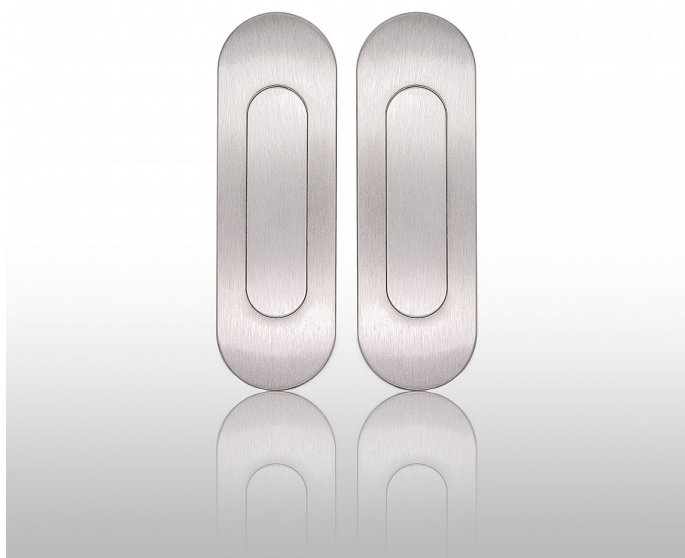

# Úchytka 3665 pružinka bez otvoru pár ONS niki matný

» DVEŘNÍ KOVÁNÍ » DVEŘNÍ MUŠLE

Dodavatelské číslo	P17906PRX03PAR
EAN	8590370381219
Značka	COBRA
Kód produktu	03608-5480
Balení	0 ks

## Dveřní úchytka COBRA na plastové základně

Jednoduše elegantní dveřní OVÁLNÁ úchytka 3665 COBRA je ideálním doplňkem pro vaše dveře. S moderním designem a praktickou montáží nabízí pohodlné otevírání a zavírání dveří.

### Vlastnosti:

- 

**Montáž:** zafrézování

- 

**Vratný mechanismus pro překrytí na pružině**

- 

**Odolný nerez/zamak materiál s povrchovou úpravou**

- 

**Univerzální použití:** Vhodná pro různé typy dveří.

- 

**Typ uchycení:** narážecí

**Technické parametry:**

- **Množství:** Pár

- **Délka mušle:** 125

- **Šířka:** 40

- **Hloubka prostoru pro prsty:** 8,8