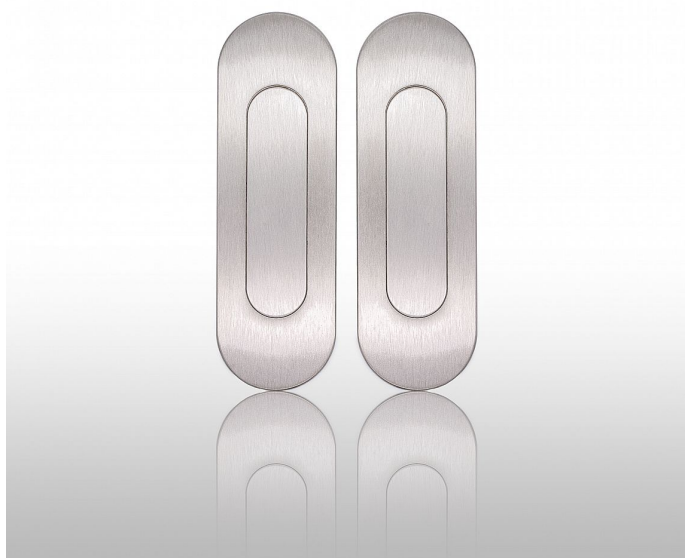

# Úchytka 3665 pružinka bez otvoru pár ONS niki matný

» DVEŘNÍ KOVÁNÍ » DVEŘNÍ MUŠLE

Dodavatelské číslo	P17906PRX03PAR
EAN	8590370381219
Značka	COBRA
Kód produktu	03608-5480

## Dveřní úchytka COBRA na plastové základně

Jednoduše elegantní dveřní OVÁLNÁ úchytka 3665 COBRA je ideálním doplňkem pro vaše dveře. S moderním designem a praktickou montáží nabízí pohodlné otevírání a zavírání dveří.

### Vlastnosti:

- 

**Montáž:** zafrézování

- 

**Vratný mechanismus pro překrytí na pružině**

- 

**Odolný nerez/zamak materiál s povrchovou úpravou**

- 

**Univerzální použití:** Vhodná pro různé typy dveří.

- 

**Typ uchycení:** narážecí

**Technické parametry:**

- **Množství:** Pár

- **Délka mušle:** 125

- **Šířka:** 40

- **Hloubka prostoru pro prsty:** 8,8