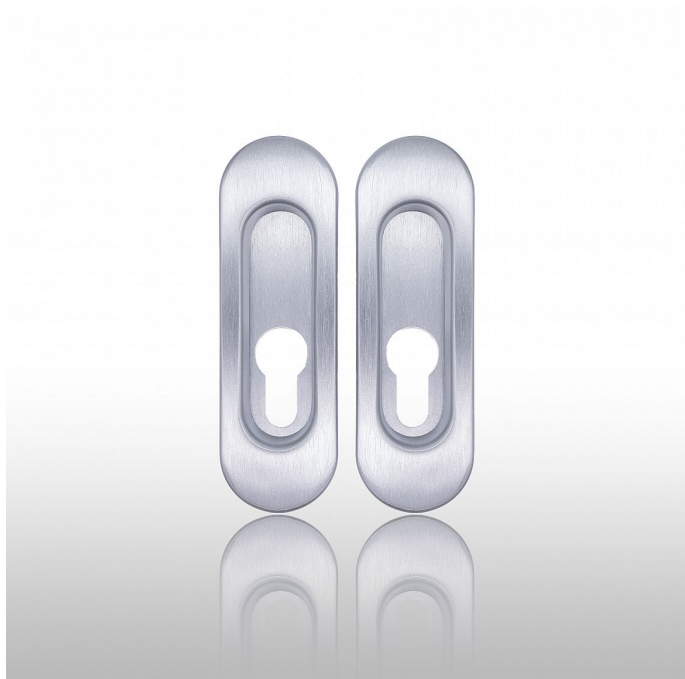

# Úchytka 3665 PZ pár OCS chrom matný

» DVEŘNÍ KOVÁNÍ » DVEŘNÍ MUŠLE

Dodavatelské číslo	P17909X23PAR
EAN	8590370398958
Značka	COBRA
Kód produktu	03608-5420

## Dveřní úchytka COBRA na plastové základně

Jednoduše elegantní dveřní OVÁLNÁ úchytka 3665 COBRA je ideálním doplňkem pro vaše dveře. S moderním designem a praktickou montáží nabízí pohodlné otevírání a zavírání dveří.

### Vlastnosti:

- 

**Montáž:** zafrézování

- 

**Cobra úchytka 3665 PZ (verze FAB) pár**

- 

**Vratný mechanismus pro překrytí na pružině**

- 

**Odolný nerez/zamak materiál s povrchovou úpravou**

- 

**Univerzální použití:** Vhodná pro různé typy dveří.

- 

**Typ uchycení:** narážecí

**Technické parametry:**

- **Množství:** Pár

- **Délka mušle:** 125