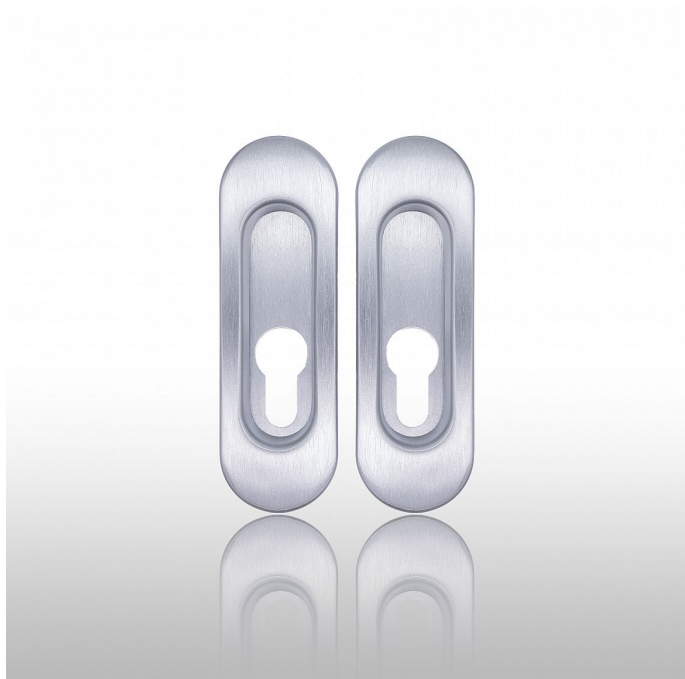

Úchytka 3665 PZ pár OCS chrom matný

» DVEŘNÍ KOVÁNÍ » DVEŘNÍ MUŠLE

Dodavatelské číslo	P17909X23PAR
EAN	8590370398958
Značka	COBRA
Kód produktu	03608-5420

Dveřní úchytka COBRA na plastové základně

Jednoduše elegantní dveřní OVÁLNÁ úchytka 3665 COBRA je ideálním doplňkem pro vaše dveře. S moderním designem a praktickou montáží nabízí pohodlné otevírání a zavírání dveří.

Vlastnosti:

-

Montáž: zafrézování

-

Cobra úchytka 3665 PZ (verze FAB) pár

-

Vratný mechanismus pro překrytí na pružině

-

Odolný nerez/zamak materiál s povrchovou úpravou

-

Univerzální použití: Vhodná pro různé typy dveří.

-

Typ uchycení: narážecí

Technické parametry:

- **Množství:** Pár

- **Délka mušle:** 125

- **Šířka:** 40

- **Hloubka prostoru pro prsty:** 8,8

TECHNICKÝ NÁKRES: ano

Dveřní úchytka COBRA kombinuje stylový design s jednoduchou montáží a spolehlivým výkonem, což ji činí ideální volbou pro vaše dveře.