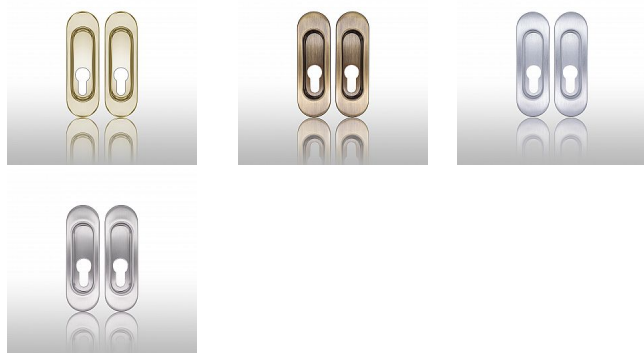

Úchytka 3665 s otvorem pro vložku

» DVEŘNÍ KOVÁNÍ » DVEŘNÍ MUŠLE

Dodavatelské číslo	P17906X23PAR
Značka	COBRA
Kód produktu	MP03608-5400

Dveřní úchytka COBRA na plastové základně

Jednoduše elegantní dveřní OVÁLNÁ úchytka 3665 COBRA je ideálním doplňkem pro vaše dveře. S moderním designem a praktickou montáží nabízí pohodlné otevírání a zavírání dveří.

Vlastnosti:

-

Montáž: zafrézování

-

Cobra úchytka 3665 PZ (verze FAB) pár

-

Vratný mechanismus pro překrytí na pružině

-

Odolný nerez/zamak materiál s povrchovou úpravou

-

Univerzální použití: Vhodná pro různé typy dveří.

-

Typ uchycení: narážecí

Technické parametry:

- **Množství:** Pár

- **Délka mušle:** 125

- **Šířka:** 40

- **Hloubka prostoru pro prsty:** 8,8

TECHNICKÝ NÁKRES: ano

Dveřní úchytka COBRA kombinuje stylový design s jednoduchou montáží a spolehlivým výkonem, což ji činí ideální volbou pro vaše dveře.