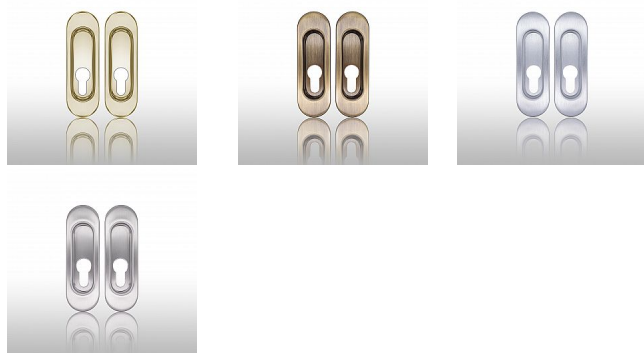

Úchytka 3665 s otvorem pro vložku

» DVEŘNÍ KOVÁNÍ » DVEŘNÍ MUŠLE

Dodavatelské číslo	P17906X23PAR
Značka	COBRA
Kód produktu	MP03608-5400
Balení	0

Dveřní úchytka COBRA na plastové základně

Jednoduše elegantní dveřní OVÁLNÁ úchytka 3665 COBRA je ideálním doplňkem pro vaše dveře. S moderním designem a praktickou montáží nabízí pohodlné otevírání a zavírání dveří.

Vlastnosti:

-

Montáž: zafrézování

-

Cobra úchytka 3665 PZ (verze FAB) pár

-

Vratný mechanismus pro překrytí na pružině

-

Odolný nerez/zamak materiál s povrchovou úpravou

-

Univerzální použití: Vhodná pro různé typy dveří.

-

Typ uchycení: narážecí

Technické parametry:

- **Množství:** Pár

- **Délka mušle:** 125

- **Šířka:** 40

- **Hloubka prostoru pro prsty:** 8,8

TECHNICKÝ NÁKRES: ano

Dveřní úchytka COBRA kombinuje stylový design s jednoduchou montáží a spolehlivým výkonem, což ji činí ideální volbou pro vaše dveře.