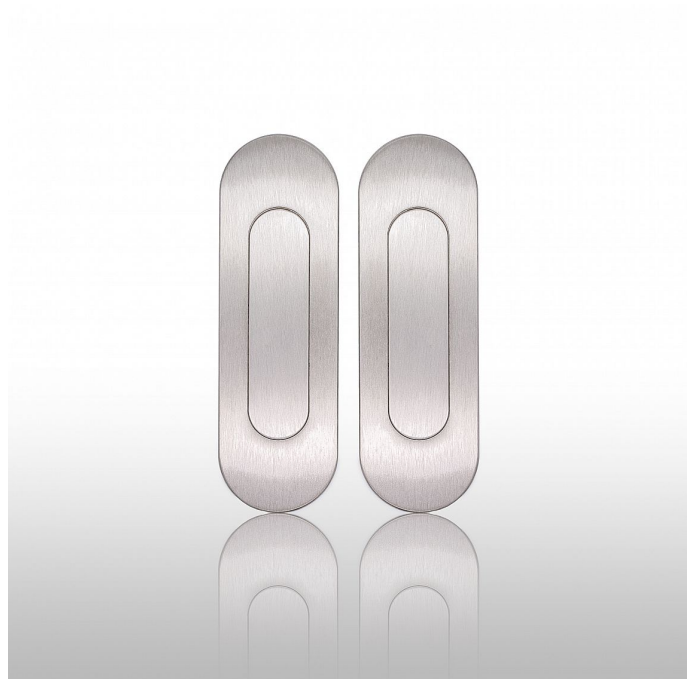

# Úchytka 3665 s pružinkou bez otvoru

» DVEŘNÍ KOVÁNÍ » DVEŘNÍ MUŠLE

Dodavatelské číslo	P17906PRX03PAR
Značka	COBRA
Kód produktu	MP03608-5475
Balení	0

## Dveřní úchytka COBRA na plastové základně

Jednoduše elegantní dveřní OVÁLNÁ úchytka 3665 COBRA je ideálním doplňkem pro vaše dveře. S moderním designem a praktickou montáží nabízí pohodlné otevírání a zavírání dveří.

### Vlastnosti:

- 

**Montáž:** zafrézování

- 

**Vratný mechanismus pro překrytí na pružině**

- 

**Odolný nerez/zamak materiál s povrchovou úpravou**

- 

### Technické parametry:

- **Množství:** Pár

- **Délka mušle:** 125

- **Šířka:** 40

- **Hloubka prostoru pro prsty:** 8,8

TECHNICKÝ NÁKRES: ano

Dveřní úchytka COBRA kombinuje stylový design s jednoduchou montáží a spolehlivým výkonem, což ji činí ideální volbou pro vaše dveře.