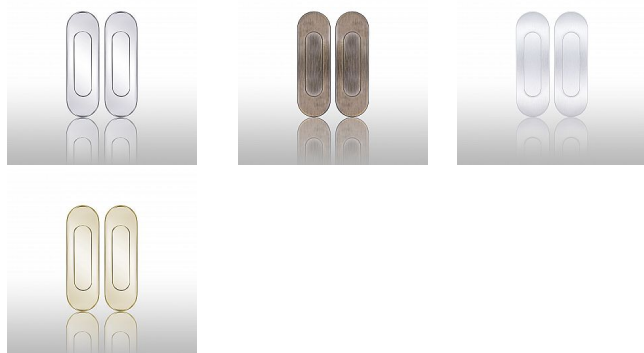

Úchytka 3665 s pružinkou bez otvoru

» DVEŘNÍ KOVÁNÍ » DVEŘNÍ MUŠLE

Dodavatelské číslo P17906PRX03PAR

Značka COBRA

Kód produktu MP03608-5475

Dveřní úchytka COBRA na plastové základně

Jednoduše elegantní dveřní OVÁLNÁ úchytka 3665 COBRA je ideálním doplňkem pro vaše dveře. S moderním designem a praktickou montáží nabízí pohodlné otevírání a zavírání dveří.

Vlastnosti:

•

Montáž: zafrézování

•

Vratný mechanismus pro překrytí na pružině

•

Odolný nerez/zamak materiál s povrchovou úpravou

•

Univerzální použití: Vhodná pro různé typy dveří.

•

Typ uchycení: narážecí

Technické parametry:

• **Množství:** Pár

• **Délka mušle:** 125

• **Šířka:** 40

• **Hloubka prostoru pro prsty:** 8,8

TECHNICKÝ NÁKRES: ano

Dveřní úchytka COBRA kombinuje stylový design s jednoduchou montáží a spolehlivým výkonem, což ji činí ideální volbou pro vaše dveře.

Dostupnost sklad SEZAM :

u dodavatele

Dostupné sklad dodavatele: