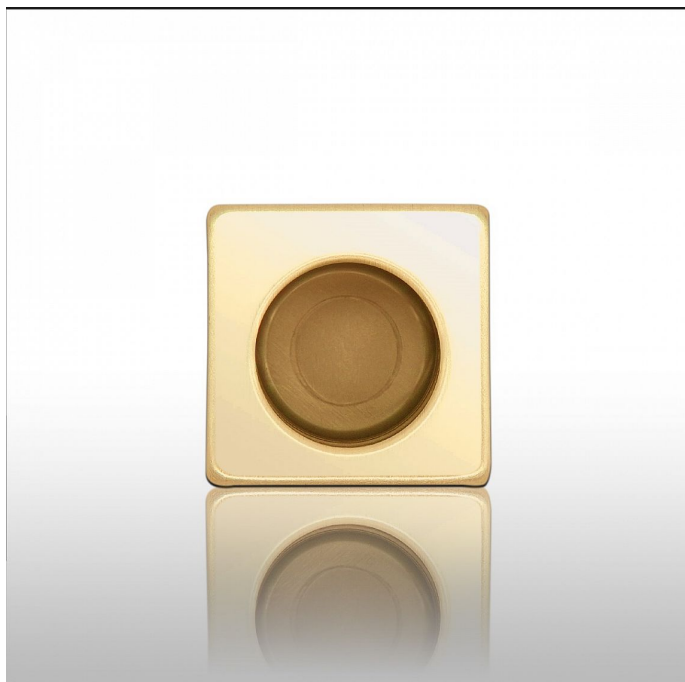

Úchytka černí hranatá/náprstek

» DVEŘNÍ KOVÁNÍ » DVEŘNÍ MUŠLE

Dodavatelské číslo	P14909HX03N
Značka	COBRA
Kód produktu	MP03608-5005
Balení	0

Oživte své **posuvné dveře** s naším hranatým madélkem, které dodá elegantní vzhled a zároveň chrání povrch dveří. Madélko je povrchově upravené, což zajišťuje odolnost a dlouhou životnost.

Specifikace:

- Průměr: 30 mm
- Montáž: po zafrézování jednoduchá instalace pomocí lepení
- Kvalitní materiál zajišťuje trvanlivost a estetický vzhled
- Cena: Uvedena za jeden kus madélka
- více detailů naleznete v technickém nákresu