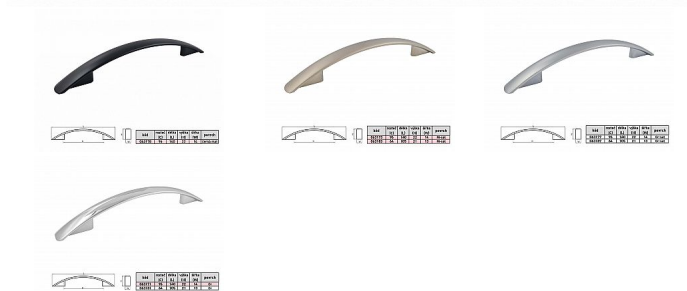

Úchytka CLAUDIA rozteč 96 mm

» PRO TRUHLÁŘE » ÚCHYTKY, RUKOJETĚ, MUŠLE

Kód produktu

MP04100-3330

Balení

0 ks

Dostupnost na hlavním skladě:

skladem