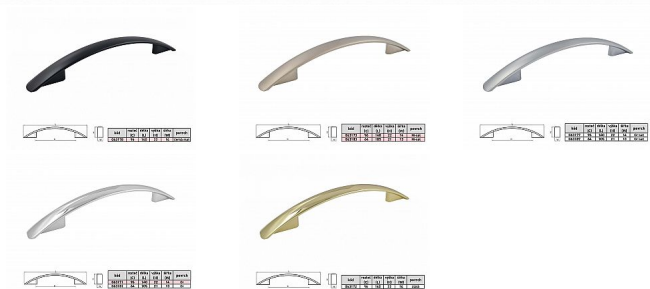

Úchytka CLAUDIA rozteč 96 mm

» PRO TRUHLÁŘE » ÚCHYTKY, RUKOJETĚ, MUŠLE » ÚCHYTKY

Kód produktu

MP04100-3330

Kvalitní nábytková úchytka klasického tvaru. Úchytky CLAUDIA jsou vyrobeny ze zinkoslitiny a opatřeny kvalitním galvanickým pokovením pro dlouhou životnost. Montáž se realizuje pomocí 2ks šroubků M4x22,5mm, které jsou součástí balení. Úchytka i šroubky jsou odděleně uloženy v PE sáčku. Pro bezpečnou přepravu jsou úchytky baleny v kartonové krabici.