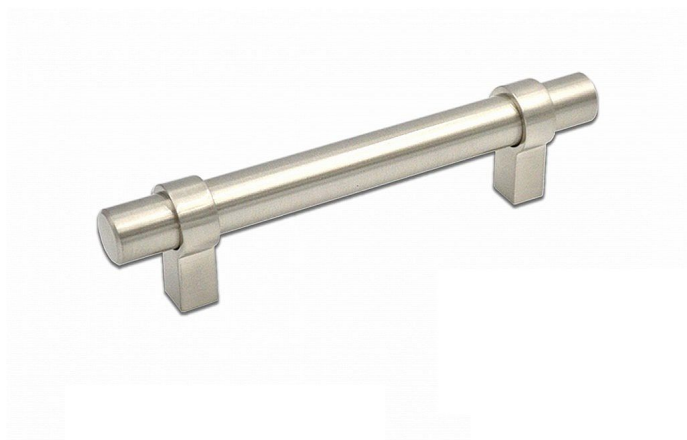

Úchytka DIANA 14 nikel broušený

» PRO TRUHLÁŘE » ÚCHYTKY, RUKOJETĚ, MUŠLE » ÚCHYTKY

Kód produktu

MP04100-2810

Celokovová jednodílná úchytka ze slitiny zinku, galvanicky pokovená, balená včetně šroubků M4 pro uchycení.