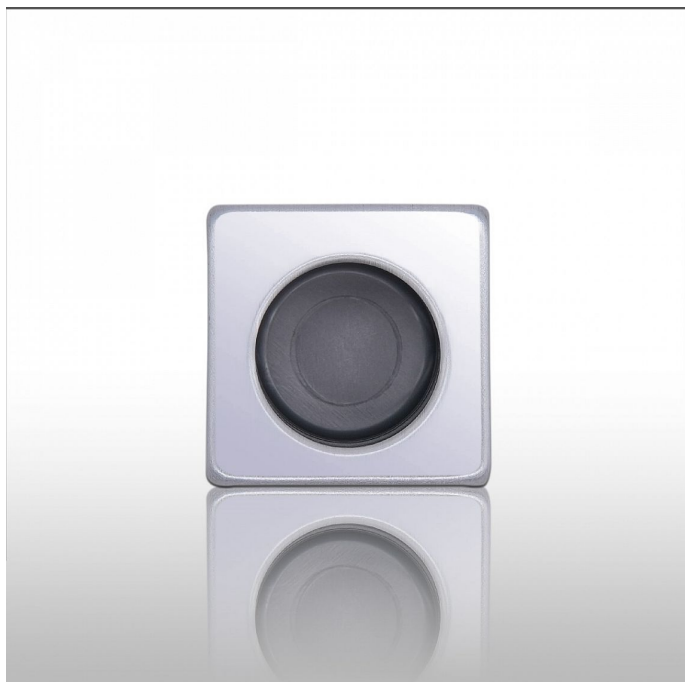

Úchytka náprstek hranatá MQ OC chrom lesklý

» DVEŘNÍ KOVÁNÍ » DVEŘNÍ MUŠLE

Dodavatelské číslo	P14905HX03N
EAN	8590370424787
Značka	COBRA
Kód produktu	03608-5010
Balení	0 ks

Oživte své **posuvné dveře** s naším hranatým madélkem, které dodá elegantní vzhled a zároveň chrání povrch dveří. Madélko je povrchově upravené, což zajišťuje odolnost a dlouhou životnost.

Specifikace:

- Průměr: 30 mm
- Montáž: po zafrézování jednoduchá instalace pomocí lepení
- Kvalitní materiál zajišťuje trvanlivost a estetický vzhled
- Cena: Uvedena za jeden kus madélka
- více detailů naleznete v technickém nákresu