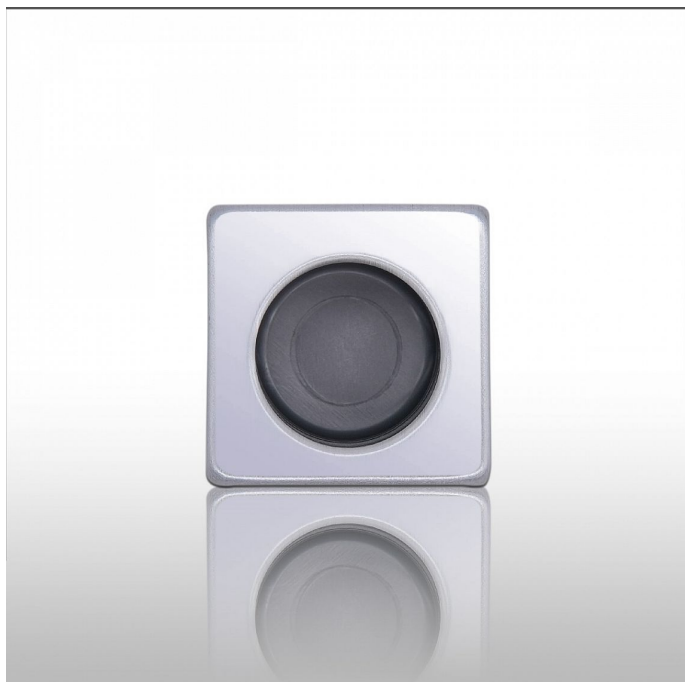

Úchytka náprstek hranatá MQ OC chrom lesklý

» DVEŘNÍ KOVÁNÍ » DVEŘNÍ MUŠLE

| | |
|--------------------|---------------|
| Dodavatelské číslo | P14905HX03N |
| EAN | 8590370424787 |
| Značka | COBRA |
| Kód produktu | 03608-5010 |

Oživte své **posuvné dveře** s naším hranatým madélkem, které dodá elegantní vzhled a zároveň chrání povrch dveří. Madélko je povrchově upravené, což zajišťuje odolnost a dlouhou životnost.

Specifikace:

- Průměr: 30 mm
- Montáž: po zafrézování jednoduchá instalace pomocí lepení
- Kvalitní materiál zajišťuje trvanlivost a estetický vzhled
- Cena: Uvedena za jeden kus madélka
- více detailů naleznete v technickém nákresu