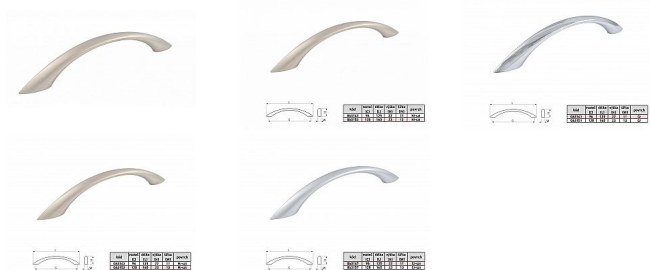

Úchytka PALOMA rozteč 96 mm

» PRO TRUHLÁŘE » ÚCHYTKY, RUKOJETĚ, MUŠLE

Kód produktu

MP04100-1510

Balení

0 ks

Dostupnost na hlavním skladě:

více než 10 ks