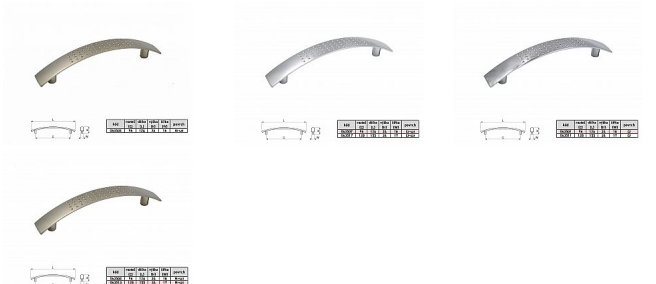

Úchytka QUADRO 1 rozteč 96 mm

» PRO TRUHLÁŘE » ÚCHYTKY, RUKOJETĚ, MUŠLE

Kód produktu

MP04100-3050

Balení

0 ks

Dostupnost na hlavním skladě:

skladem