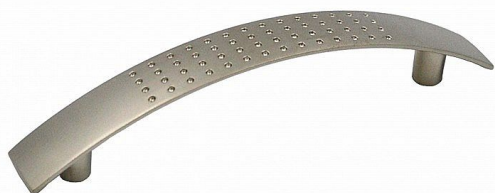

Úchytka QUADRO 1 rozteč 96 mm

» PRO TRUHLÁŘE » ÚCHYTKY, RUKOJETĚ, MUŠLE » ÚCHYTKY

Kód produktu

MP04100-3050

Kvalitní nábytková úchytka klasického tvaru. Úchytky QUADRO jsou vyrobeny ze zinkolitiny a opatřeny kvalitním galvanickým pokovením pro dlouhou životnost. Montáž se realizuje pomocí 2ks šroubků M4x22,5mm, které jsou součástí balení. Úchytka i šroubky jsou odděleně uloženy v PE sáčku. Pro bezpečnou přepravu jsou úchytky baleny v kartonové krabici.