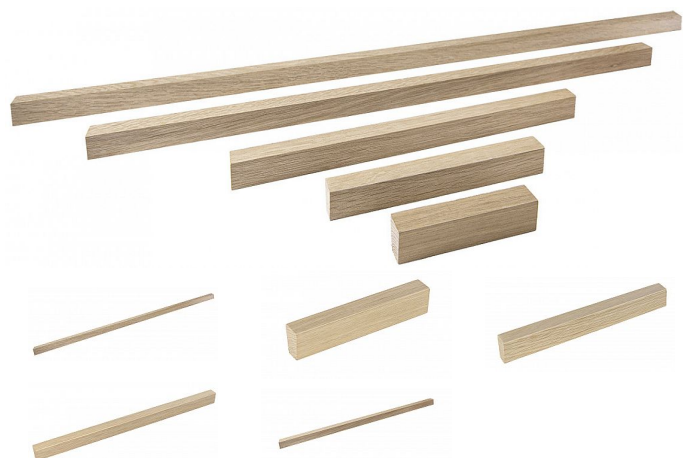

Úchytka S1926 DUB surový

» PRO TRUHLÁŘE » ÚCHYTKY, RUKOJETĚ, MUŠLE » ÚCHYTKY

Značka	SIRO
Kód produktu	MP09399-4165

14440 - Délka: 126 mm, Rozteč: 96 mm, Povrch: dub surový
14441 - Délka: 220 mm, Rozteč: 160 mm, Povrch: dub surový
14442 - Délka: 400 mm, Rozteč: 320 mm, Povrch: dub surový
14443 - Délka: 740 mm, Rozteč: 640 mm, Povrch: dub surový
14444 - Délka: 1000 mm, Rozteč: 960 mm, Povrch: dub surový