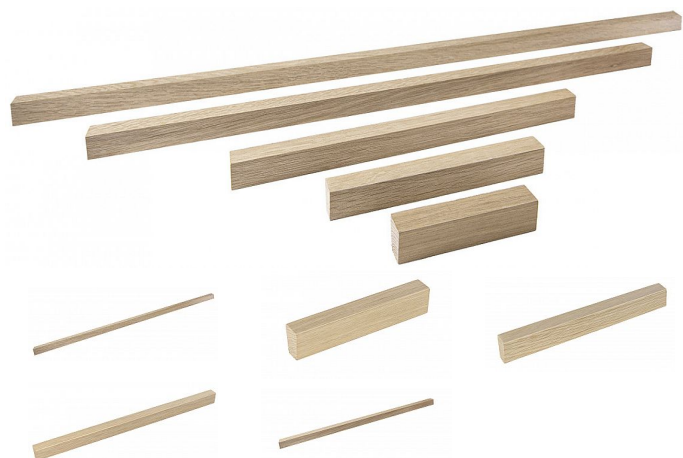

Úchytka S1926 DUB surový

» PRO TRUHLÁŘE » ÚCHYTKY, RUKOJETĚ, MUŠLE

Značka	SIRO
Kód produktu	MP09399-4165
Balení	0 ks

14440 - Délka: 126 mm, Rozteč: 96 mm, Povrch: dub surový

14441 - Délka: 220 mm, Rozteč: 160 mm, Povrch: dub surový

14442 - Délka: 400 mm, Rozteč: 320 mm, Povrch: dub surový

14443 - Délka: 740 mm, Rozteč: 640 mm, Povrch: dub surový

14444 - Délka: 1000 mm, Rozteč: 960 mm, Povrch: dub surový

Dostupnost na hlavním skladě: skladem u dodavatele