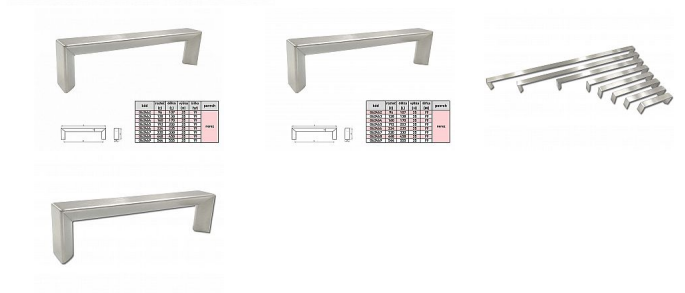

Úchytka TARA nerez

» PRO TRUHLÁŘE » ÚCHYTKY, RUKOJETĚ, MUŠLE

Kód produktu

MP04100-2528

Balení

0 ks

Dostupnost na hlavním skladě:

skladem u dodavatele