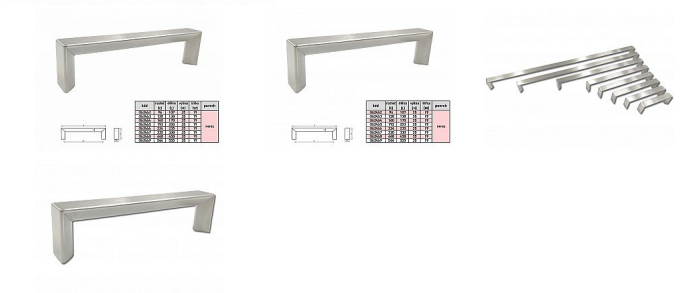

# Úchytka TARA nerez

» PRO TRUHLÁŘE » ÚCHYTKY, RUKOJETĚ, MUŠLE

Kód produktu

MP04100-2528

Balení

0 ks

Dostupnost na hlavním skladě:

skladem u dodavatele