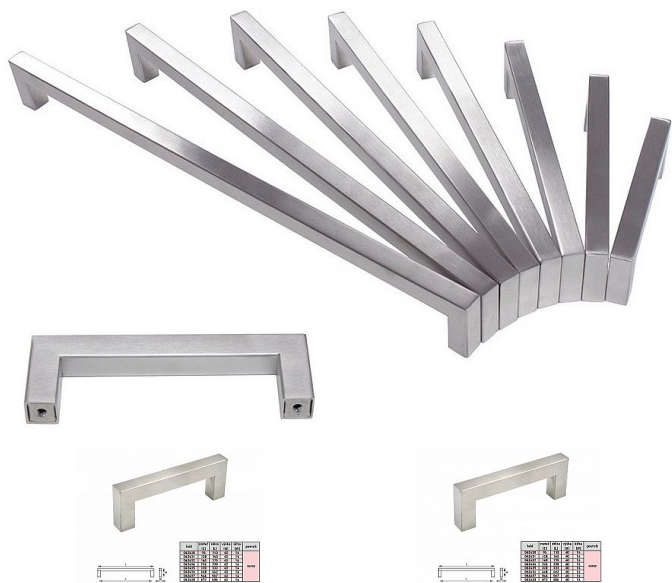

Úchytka TINA 14 nerez

» PRO TRUHLÁŘE » ÚCHYTKY, RUKOJETĚ, MUŠLE

Kód produktu

MP04100-2440

Balení

0 ks

Dostupnost na hlavním skladě:

skladem