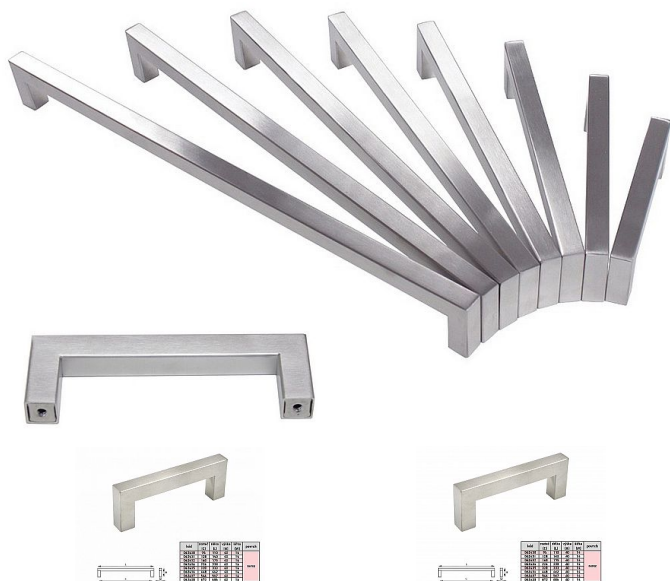

Úchytka TINA 14 nerez

» PRO TRUHLÁŘE » ÚCHYTKY, RUKOJETĚ, MUŠLE » ÚCHYTKY

Kód produktu

MP04100-2440

Celokovová jednodílná úchytka z duté, broušené nerezové oceli bez povrchové úpravy, balená včetně šroubků M4 pro uchycení.