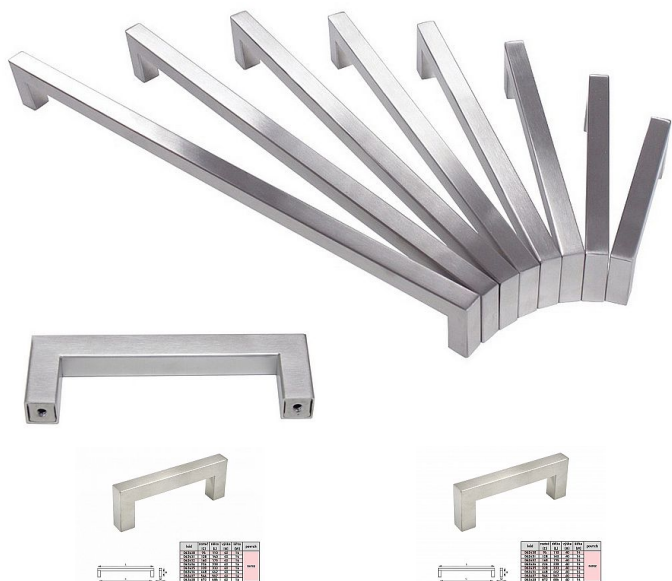

Úchytka TINA 14 nerez

» PRO TRUHLÁŘE » ÚCHYTKY, RUKOJETĚ, MUŠLE » ÚCHYTKY

Kód produktu

MP04100-2440

Celokovová jednodílná úchytka z duté, broušené nerezové oceli bez povrchové úpravy, balená včetně šroubků M4 pro uchycení.

Dostupnost sklad SEZAM :

skladem

Dostupné sklad dodavatele:

momentálně nedostupné

Parametry

Barva

Nerez mat, F9 imitace nerez