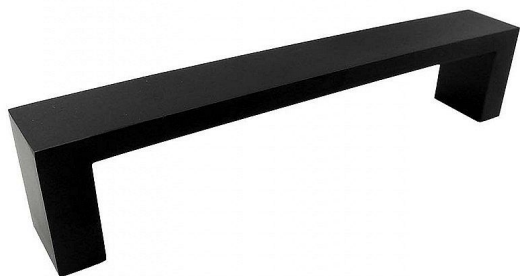

# Úchytka VIKTORIE černá mat

» PRO TRUHLÁŘE » ÚCHYTKY, RUKOJETĚ, MUŠLE » ÚCHYTKY

Kód produktu

MP04102-2000

více velikostí

Dostupnost sklad SEZAM :

u dodavatele

Dostupné sklad dodavatele: