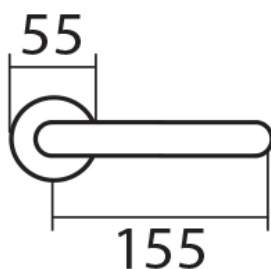

UFO H 1801M3 BB/E

» DVEŘNÍ KOVÁNÍ » INTERIÉROVÉ » Rozetové kulaté

Dodavatelské číslo	HS123270
Značka	TWIN
Kód produktu	03801-2570

Provedení:

BB - na obyčejný klíč

PZ - na cylindrickou vložku (např. FAB)

WC - s WC klíčkou

KPZL - klika - koule, klika směřuje vlevo

KPZR - klika - koule, klika směřuje vpravo

Kování je certifikováno pro použití na protipožárních dveřích (viz níže prohlášení o shodě).

[prohlášení o shodě](#)

([vysvětlení klasifikační tabulky](#))

Rozměry:

Dostupnost sklad SEZAM :
Dostupné sklad dodavatele:

u dodavatele
2,00 sd

Parametry

Značka	TWIN
Barva	Nerez mat, F9 imitace nerez