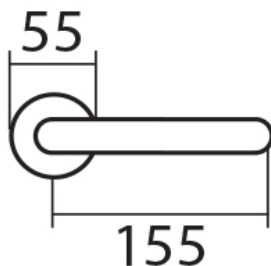

UFO H 1801M3 BB/E

» DVEŘNÍ KOVÁNÍ » INTERIÉROVÉ » Rozetové hranaté

Dodavatelské číslo	HS123270
Značka	TWIN
Kód produktu	03801-2570
Balení	0 ks

Provedení:

BB - na obyčejný klíč

PZ - na cylindrickou vložku (např. FAB)

WC - s WC kličkou

KPZL - klika - koule, klika směřuje vlevo

KPZR - klika - koule, klika směřuje vpravo

Kování je certifikováno pro použití na protipožárních dveřích (viz níže prohlášení o shodě).

[prohlášení o shodě](#)

([vysvětlení klasifikační tabulky](#))

Rozměry:

Dostupnost na hlavním skladě:
Dostupné množství u dodavatele:

skladem u dodavatele
skladem

Parametry

Značka	TWIN
Barva	Nerez mat, F9 imitace nerez