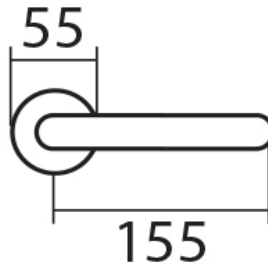

UFO H 1801M3 BB/E

» DVEŘNÍ KOVÁNÍ » INTERIÉROVÉ » Rozetové hranaté

Dodavatelské číslo	HS123270
Značka	TWIN
Kód produktu	03801-2570
Balení	0 ks

Provedení:

BB - na obyčejný klíč

PZ - na cylindrickou vložku (např. FAB)

WC - s WC kličkou

KPZL - klika - koule, klika směřuje vlevo

KPZR - klika - koule, klika směřuje vpravo

Kování je certifikováno pro použití na protipožárních dveřích (viz níže prohlášení o shodě).

[prohlášení o shodě](#)
([vysvětlení klasifikační tabulky](#))

Rozměry:

Dostupnost na hlavním skladě:
Dostupné množství u dodavatele:

skladem u dodavatele
skladem

Parametry

Značka	TWIN
Barva	Nerez mat, F9 imitace nerez