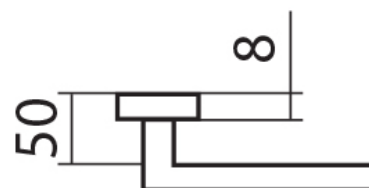

KPZL - klika - koule, klika směřuje vlevo

KPZR - klika - koule, klika směřuje vpravo

Kování je certifikováno pro použití na protipožárních dveřích (viz níže prohlášení o shodě).

[prohlášení o shodě](#)

([vysvětlení klasifikační tabulky](#))

Rozměry:

Dostupnost sklad SEZAM :
Dostupné sklad dodavatele:

u dodavatele
1,00 sd

Parametry

Značka	TWIN
Barva	Nerez mat, F9 imitace nerez