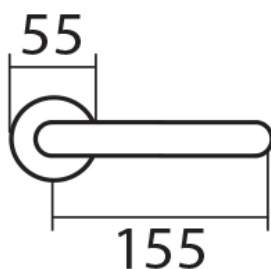

UFO H 1801M3 BB/E

» DVEŘNÍ KOVÁNÍ » INTERIÉROVÉ » Rozetové kulaté

Dodavatelské číslo	HS123270
Značka	TWIN
Kód produktu	03801-2570

Provedení:

BB - na obyčejný klíč

PZ - na cylindrickou vložku (např. FAB)

WC - s WC klíčkou

KPZL - klika - koule, klika směřuje vlevo

KPZR - klika - koule, klika směřuje vpravo

Kování je certifikováno pro použití na protipožárních dveřích (viz níže prohlášení o shodě).

[prohlášení o shodě](#)

([vysvětlení klasifikační tabulky](#))

Rozměry:

Dostupnost sklad SEZAM :
Dostupné sklad dodavatele:

u dodavatele
1,00 sd

Parametry

Značka	TWIN
Barva	Nerez mat, F9 imitace nerez