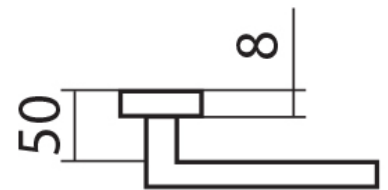

WC - s WC kličkou

KPZL - klika - koule, klika směřuje vlevo

KPZR - klika - koule, klika směřuje vpravo

Kování je certifikováno pro použití na protipožárních dveřích (viz níže prohlášení o shodě).

[prohlášení o shodě](#)
([vysvětlení klasifikační tabulky](#))

Rozměry:

Dostupnost na hlavním skladě:
Dostupné množství u dodavatele:

skladem u dodavatele
skladem

Parametry

Značka	TWIN
Barva	Nerez mat, F9 imitace nerez