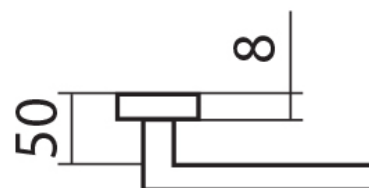

WC - s WC kličkou

KPZL - klika - koule, klika směřuje vlevo

KPZR - klika - koule, klika směřuje vpravo

Kování je certifikováno pro použití na protipožárních dveřích (viz níže prohlášení o shodě).

[prohlášení o shodě](#)

([vysvětlení klasifikační tabulky](#))

Rozměry:

Dostupnost na hlavním skladě:
Dostupné množství u dodavatele:

skladem u dodavatele
skladem

Parametry

Značka	TWIN
Barva	Nerez mat, F9 imitace nerez