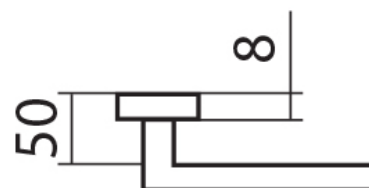

KPZL - klika - koule, klika směřuje vlevo

KPZR - klika - koule, klika směřuje vpravo

Kování je certifikováno pro použití na protipožárních dveřích (viz níže prohlášení o shodě).

[prohlášení o shodě](#)

([vysvětlení klasifikační tabulky](#))

Rozměry:

Dostupnost sklad SEZAM :
Dostupné sklad dodavatele:

u dodavatele
2,00 sd

Parametry

Značka	TWIN
Barva	Nerez mat, F9 imitace nerez