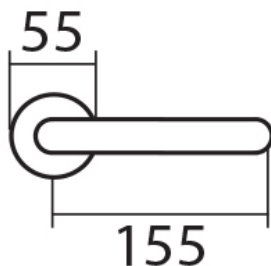

UFO H 1801M3 KPZL/E koule excentrická

» DVEŘNÍ KOVÁNÍ » INTERIÉROVÉ » Rozetové hranaté

Dodavatelské číslo	HS123273
Značka	TWIN
Kód produktu	03801-2575
Balení	0 ks

Provedení:

BB - na obyčejný klíč

PZ - na cylindrickou vložku (např. FAB)

WC - s WC kličkou

KPZL - klika - koule, klika směřuje vlevo

KPZR - klika - koule, klika směřuje vpravo

Kování je certifikováno pro použití na protipožárních dveřích (viz níže prohlášení o shodě).

[prohlášení o shodě](#)

([vysvětlení klasifikační tabulky](#))

Rozměry:

Dostupnost na hlavním skladě:

skladem u dodavatele

Parametry

Značka	TWIN
Barva	Nerez mat, F9 imitace nerez