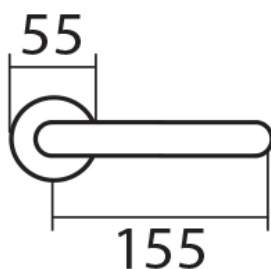

UFO H 1801M3 KPZL/E koule excentrická

» DVEŘNÍ KOVÁNÍ » INTERIÉROVÉ » Rozetové kulaté

Dodavatelské číslo	HS123273
Značka	TWIN
Kód produktu	03801-2575

Provedení:

BB - na obyčejný klíč

PZ - na cylindrickou vložku (např. FAB)

WC - s WC klíčkou

KPZL - klika - koule, klika směřuje vlevo

KPZR - klika - koule, klika směřuje vpravo

Kování je certifikováno pro použití na protipožárních dveřích (viz níže prohlášení o shodě).

[prohlášení o shodě](#)

([vysvětlení klasifikační tabulky](#))

Rozměry:

Dostupnost sklad SEZAM :

u dodavatele

Parametry

Značka	TWIN
Barva	Nerez mat, F9 imitace nerez