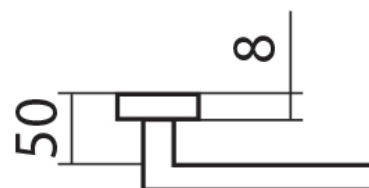

WC - s WC kličkou

KPZL - klika - koule, klika směřuje vlevo

KPZR - klika - koule, klika směřuje vpravo

Kování je certifikováno pro použití na protipožárních dveřích (viz níže prohlášení o shodě).

[prohlášení o shodě](#)

([vysvětlení klasifikační tabulky](#))

Rozměry:

Dostupnost na hlavním skladě:

skladem u dodavatele

Parametry

Značka	TWIN
Barva	Nerez mat, F9 imitace nerez