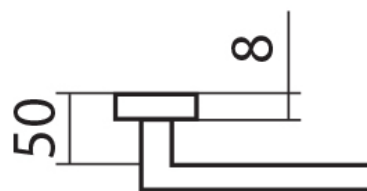

WC - s WC klíčkou

KPZL - klika - koule, klika směřuje vlevo

KPZR - klika - koule, klika směřuje vpravo

Kování je certifikováno pro použití na protipožárních dveřích (viz níže prohlášení o shodě).

[prohlášení o shodě](#)

([vysvětlení klasifikační tabulky](#))

Rozměry:

Dostupnost sklad SEZAM :

u dodavatele

Parametry

Značka	TWIN
Barva	Nerez mat, F9 imitace nerez