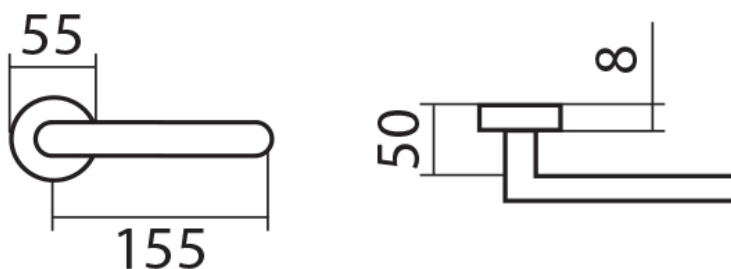

#### Provedení:

BB - na obyčejný klíč

PZ - na cylindrickou vložku (např. FAB)

WC - s WC kličkou

KPZL - klika - koule, klika směřuje vlevo

KPZR - klika - koule, klika směřuje vpravo

**Kování je certifikováno pro použití na protipožárních dveřích (viz níže prohlášení o shodě).**

#### Rozměry:

Dostupnost na hlavním skladě:

skladem u dodavatele

#### Parametry

Značka	TWIN
Barva	Nerez mat, F9 imitace nerez