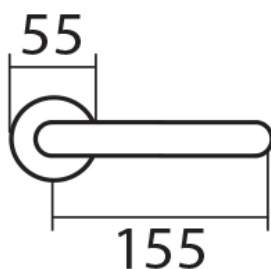

UFO H 1801M3 KPZR/E koule excentrická

» DVEŘNÍ KOVÁNÍ » INTERIÉROVÉ » Rozetové kulaté

Dodavatelské číslo	HS123274
Značka	TWIN
Kód produktu	03801-2580

Provedení:

BB - na obyčejný klíč

PZ - na cylindrickou vložku (např. FAB)

WC - s WC klíčkou

KPZL - klika - koule, klika směřuje vlevo

KPZR - klika - koule, klika směřuje vpravo

Kování je certifikováno pro použití na protipožárních dveřích (viz níže prohlášení o shodě).

[prohlášení o shodě](#)

([vysvětlení klasifikační tabulky](#))

Rozměry:

Dostupnost sklad SEZAM :

u dodavatele

Parametry

Značka	TWIN
Barva	Nerez mat, F9 imitace nerez