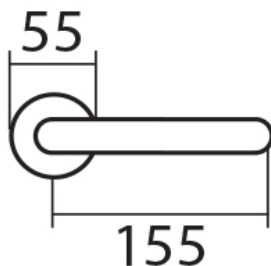

UFO H 1801M3 KPZR/E koule excentrická

» DVEŘNÍ KOVÁNÍ » INTERIÉROVÉ » Rozetové hranaté

Dodavatelské číslo	HS123274
Značka	TWIN
Kód produktu	03801-2580
Balení	0 ks

Provedení:

BB - na obyčejný klíč

PZ - na cylindrickou vložku (např. FAB)

WC - s WC kličkou

KPZL - klika - koule, klika směřuje vlevo

KPZR - klika - koule, klika směřuje vpravo

Kování je certifikováno pro použití na protipožárních dveřích (viz níže prohlášení o shodě).

[prohlášení o shodě](#)

([vysvětlení klasifikační tabulky](#))

Rozměry:

Dostupnost na hlavním skladě:

skladem u dodavatele

Parametry

Značka	TWIN
Barva	Nerez mat, F9 imitace nerez