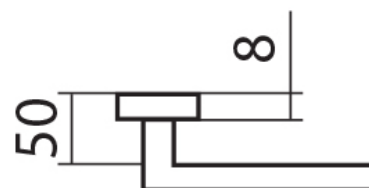

WC - s WC klíčkou

KPZL - klika - koule, klika směřuje vlevo

KPZR - klika - koule, klika směřuje vpravo

Kování je certifikováno pro použití na protipožárních dveřích (viz níže prohlášení o shodě).

[prohlášení o shodě](#)

([vysvětlení klasifikační tabulky](#))

Rozměry:

Dostupnost sklad SEZAM :

u dodavatele

Parametry

Značka	TWIN
Barva	Nerez mat, F9 imitace nerez