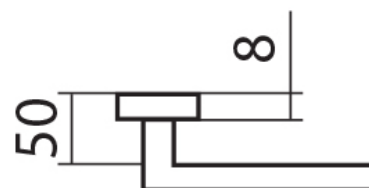

Rozměry:

Dostupnost sklad SEZAM :

u dodavatele

Parametry

Značka	TWIN
Barva	Nerez mat, F9 imitace nerez