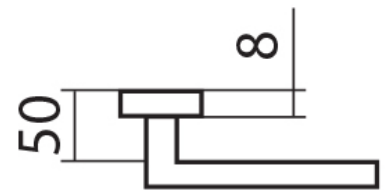

WC - s WC kličkou

KPZL - klika - koule, klika směřuje vlevo

KPZR - klika - koule, klika směřuje vpravo

Kování je certifikováno pro použití na protipožárních dveřích (viz níže prohlášení o shodě).

[prohlášení o shodě](#)

([vysvětlení klasifikační tabulky](#))

Rozměry:

Dostupnost na hlavním skladě:
Dostupné množství u dodavatele:

skladem u dodavatele
skladem

Parametry

Značka	TWIN
Barva	Nerez mat, F9 imitace nerez