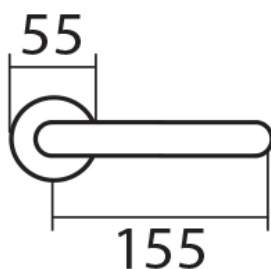

UFO H 1801M3 PZ/E

» DVEŘNÍ KOVÁNÍ » INTERIÉROVÉ » Rozetové kulaté

Dodavatelské číslo	HS123271
Značka	TWIN
Kód produktu	03801-2585

Provedení:

BB - na obyčejný klíč

PZ - na cylindrickou vložku (např. FAB)

WC - s WC klíčkou

KPZL - klika - koule, klika směřuje vlevo

KPZR - klika - koule, klika směřuje vpravo

Kování je certifikováno pro použití na protipožárních dveřích (viz níže prohlášení o shodě).

[prohlášení o shodě](#)

([vysvětlení klasifikační tabulky](#))

Rozměry:

Dostupnost sklad SEZAM :

u dodavatele

Parametry

Značka	TWIN
Barva	Nerez mat, F9 imitace nerez