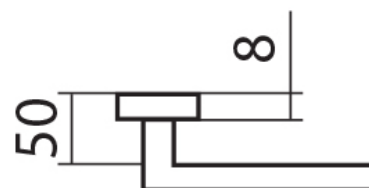

KPZL - klika - koule, klika směřuje vlevo

KPZR - klika - koule, klika směřuje vpravo

Kování je certifikováno pro použití na protipožárních dveřích (viz níže prohlášení o shodě).

[prohlášení o shodě](#)

([vysvětlení klasifikační tabulky](#))

Rozměry:

Dostupnost sklad SEZAM :

u dodavatele

Parametry

Značka	TWIN
Barva	Nerez mat, F9 imitace nerez