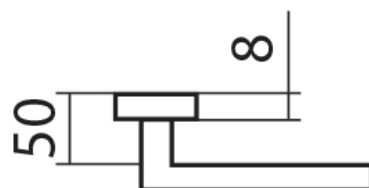

WC - s WC kličkou

KPZL - klika - koule, klika směřuje vlevo

KPZR - klika - koule, klika směřuje vpravo

Kování je certifikováno pro použití na protipožárních dveřích (viz níže prohlášení o shodě).

[prohlášení o shodě](#)

([vysvětlení klasifikační tabulky](#))

Rozměry:

Dostupnost na hlavním skladě:
Dostupné množství u dodavatele:

skladem u dodavatele
skladem

Parametry

Značka	TWIN
Barva	Nerez mat, F9 imitace nerez