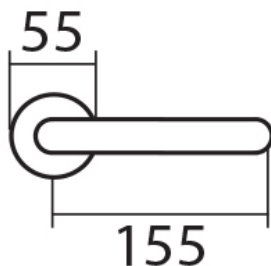

UFO H 1801M3 PZ/E

» DVEŘNÍ KOVÁNÍ » INTERIÉROVÉ » Rozetové hranaté

Dodavatelské číslo	HS123271
Značka	TWIN
Kód produktu	03801-2585
Balení	0 ks

Provedení:

BB - na obyčejný klíč

PZ - na cylindrickou vložku (např. FAB)

WC - s WC kličkou

KPZL - klika - koule, klika směřuje vlevo

KPZR - klika - koule, klika směřuje vpravo

Kování je certifikováno pro použití na protipožárních dveřích (viz níže prohlášení o shodě).

[prohlášení o shodě](#)

([vysvětlení klasifikační tabulky](#))

Rozměry:

Dostupnost na hlavním skladě:
Dostupné množství u dodavatele:

skladem u dodavatele
skladem

Parametry

Značka	TWIN
Barva	Nerez mat, F9 imitace nerez