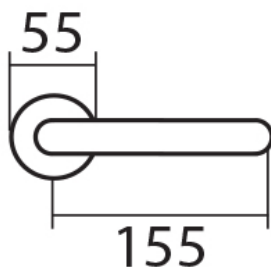

UFO H 1801M3 PZ/E

» DVEŘNÍ KOVÁNÍ » INTERIÉROVÉ » Rozetové kulaté

Dodavatelské číslo	HS123271
Značka	TWIN
Kód produktu	03801-2585

Provedení:

BB - na obyčejný klíč

PZ - na cylindrickou vložku (např. FAB)

WC - s WC klíčkou

KPZL - klika - koule, klika směřuje vlevo

KPZR - klika - koule, klika směřuje vpravo

Kování je certifikováno pro použití na protipožárních dveřích (viz níže prohlášení o shodě).

[prohlášení o shodě](#)

([vysvětlení klasifikační tabulky](#))

Rozměry:

Dostupnost sklad SEZAM :

u dodavatele

Parametry

Značka	TWIN
Barva	Nerez mat, F9 imitace nerez