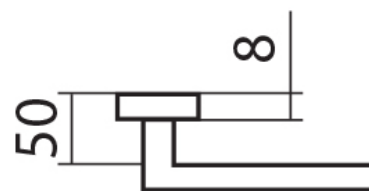

KPZL - klika - koule, klika směřuje vlevo

KPZR - klika - koule, klika směřuje vpravo

Kování je certifikováno pro použití na protipožárních dveřích (viz níže prohlášení o shodě).

[prohlášení o shodě](#)

([vysvětlení klasifikační tabulky](#))

Rozměry:

Dostupnost sklad SEZAM :

u dodavatele

Parametry

Značka	TWIN
Barva	Nerez mat, F9 imitace nerez