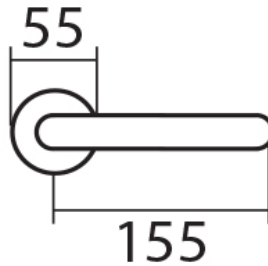

UFO H 1801M3 PZ/E

» DVEŘNÍ KOVÁNÍ » INTERIÉROVÉ » Rozetové hranaté

Dodavatelské číslo	HS123271
Značka	TWIN
Kód produktu	03801-2585
Balení	0 ks

Provedení:

BB - na obyčejný klíč

PZ - na cylindrickou vložku (např. FAB)

WC - s WC kličkou

KPZL - klika - koule, klika směřuje vlevo

KPZR - klika - koule, klika směřuje vpravo

Kování je certifikováno pro použití na protipožárních dveřích (viz níže prohlášení o shodě).

[prohlášení o shodě](#)

([vysvětlení klasifikační tabulky](#))

Rozměry:

Dostupnost na hlavním skladě:
Dostupné množství u dodavatele:

skladem u dodavatele
skladem

Parametry

Značka	TWIN
Barva	Nerez mat, F9 imitace nerez