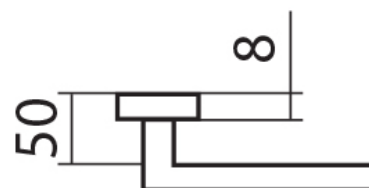

WC - s WC klíčkou

KPZL - klika - koule, klika směřuje vlevo

KPZR - klika - koule, klika směřuje vpravo

Kování je certifikováno pro použití na protipožárních dveřích (viz níže prohlášení o shodě).

[prohlášení o shodě](#)

([vysvětlení klasifikační tabulky](#))

Rozměry:

Dostupnost sklad SEZAM :
Dostupné sklad dodavatele:

u dodavatele
36,00 sd

Parametry

Značka	TWIN
Barva	Nerez mat, F9 imitace nerez