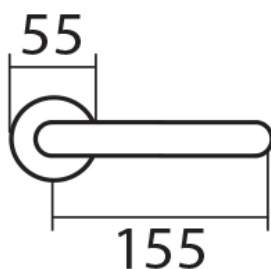

# UFO H 1801M3 WC/E bez ukazatele

» DVEŘNÍ KOVÁNÍ » INTERIÉROVÉ » Rozetové kulaté

Dodavatelské číslo	HS125232
Značka	TWIN
Kód produktu	03801-2590

#### Provedení:

BB - na obyčejný klíč

PZ - na cylindrickou vložku (např. FAB)

WC - s WC klíčkou

KPZL - klika - koule, klika směřuje vlevo

KPZR - klika - koule, klika směřuje vpravo

**Kování je certifikováno pro použití na protipožárních dveřích (viz níže prohlášení o shodě).**

#### Rozměry:

Dostupnost sklad SEZAM :

u dodavatele

#### Parametry

Značka	TWIN
Barva	Nerez mat, F9 imitace nerez