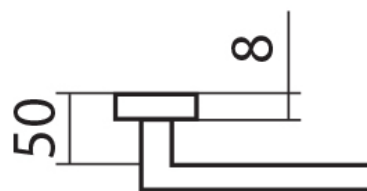

WC - s WC klíčkou

KPZL - klika - koule, klika směřuje vlevo

KPZR - klika - koule, klika směřuje vpravo

Kování je certifikováno pro použití na protipožárních dveřích (viz níže prohlášení o shodě).

[prohlášení o shodě](#)

([vysvětlení klasifikační tabulky](#))

Rozměry:

Dostupnost sklad SEZAM :
Dostupné sklad dodavatele:

u dodavatele
36,00 sd

Parametry

Značka	TWIN
Barva	Nerez mat, F9 imitace nerez