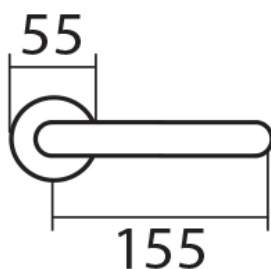

Rozměry:

Dostupnost sklad SEZAM :

u dodavatele

Parametry

Značka	TWIN
Barva	Nerez mat, F9 imitace nerez