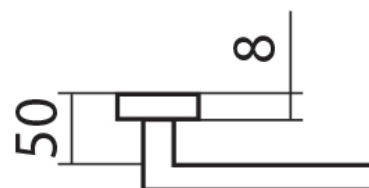

Rozměry:

Dostupnost na hlavním skladě:

skladem u dodavatele

Parametry

Značka	TWIN
Barva	Nerez mat, F9 imitace nerez