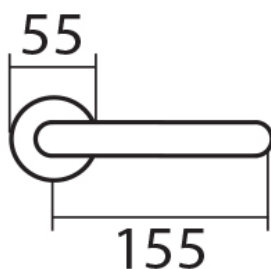

UFO H 1801M3 WC/E bez ukazatele

» DVEŘNÍ KOVÁNÍ » INTERIÉROVÉ » Rozetové hranaté

Dodavatelské číslo	HS125232
Značka	TWIN
Kód produktu	03801-2590
Balení	0 ks

Provedení:

BB - na obyčejný klíč

PZ - na cylindrickou vložku (např. FAB)

WC - s WC kličkou

KPZL - klika - koule, klika směřuje vlevo

KPZR - klika - koule, klika směřuje vpravo

Kování je certifikováno pro použití na protipožárních dveřích (viz níže prohlášení o shodě).

[prohlášení o shodě](#)

([vysvětlení klasifikační tabulky](#))

Rozměry:

Dostupnost na hlavním skladě:

skladem u dodavatele

Parametry

Značka	TWIN
Barva	Nerez mat, F9 imitace nerez