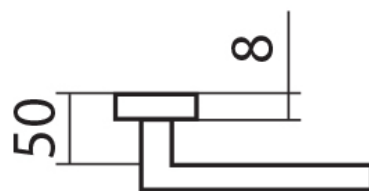

Rozměry:

Dostupnost sklad SEZAM :

u dodavatele

Parametry

Značka	TWIN
Barva	Nerez mat, F9 imitace nerez