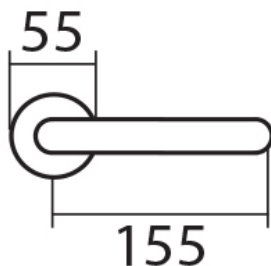

# UFO H 1801M3 WC/E bez ukazatele

» DVEŘNÍ KOVÁNÍ » INTERIÉROVÉ » Rozetové hranaté

Dodavatelské číslo	HS125232
Značka	TWIN
Kód produktu	03801-2590
Balení	0 ks

#### Provedení:

BB - na obyčejný klíč

PZ - na cylindrickou vložku (např. FAB)

WC - s WC kličkou

KPZL - klika - koule, klika směřuje vlevo

KPZR - klika - koule, klika směřuje vpravo

**Kování je certifikováno pro použití na protipožárních dveřích (viz níže prohlášení o shodě).**

#### Rozměry:

Dostupnost na hlavním skladě:

skladem u dodavatele

#### Parametry

Značka	TWIN
Barva	Nerez mat, F9 imitace nerez